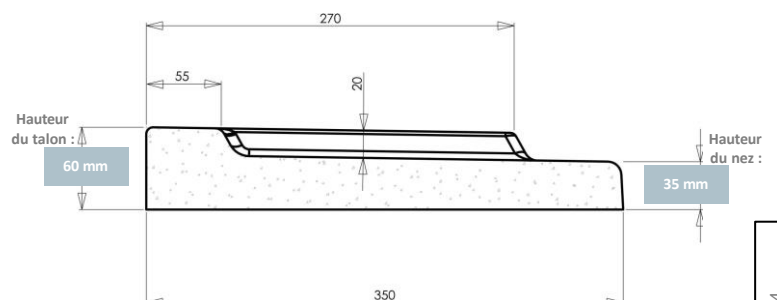

Fiche technique

SEUIL DE PORTE TRADITION

Description du produit

Usage : **Ouvertures**

Matière : **Pierre reconstituée**

Aspect : **Pierre lisse, surface polie**

Type de finition: **Géométrique, formes régulières, simples aux contours nets**

Palette 4 entrées

Palette retournable

Réglementations - Certifications – Marquages

Plan produit (en mm)

Caractéristiques techniques

Largeur du produit : **350 mm**

Résistance à la compression : **Classe C45/55**