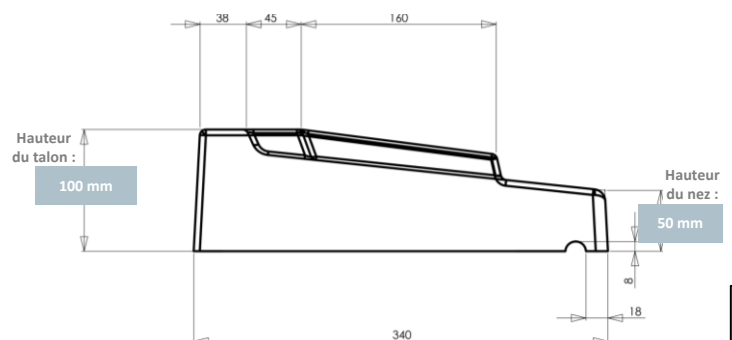

Réglementations - Certifications – Marquages

Plan produit

Voir plans complémentaires en page 3