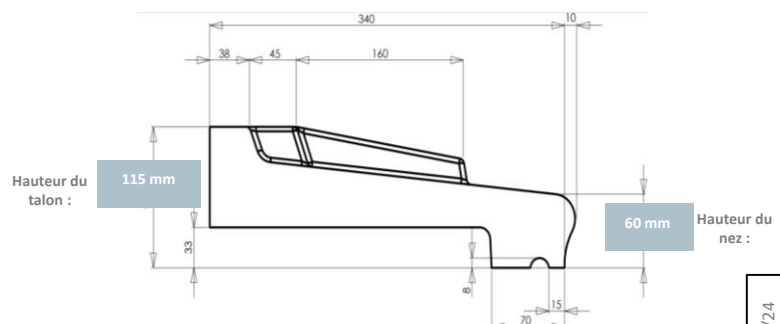

## Caractéristiques techniques

Largeur du produit : **340 mm**

Résistance à la compression : **Classe C45/55**

Fabrication :

- **Produit teinté et hydrofugé dans la masse ;**
- **Muni d'arêtes et goutte d'eau ;**
- **Equipé de rejingots latéraux ;**
- **Conforme au DTU 20.1, respect des DTU 36.1 et 37.1**