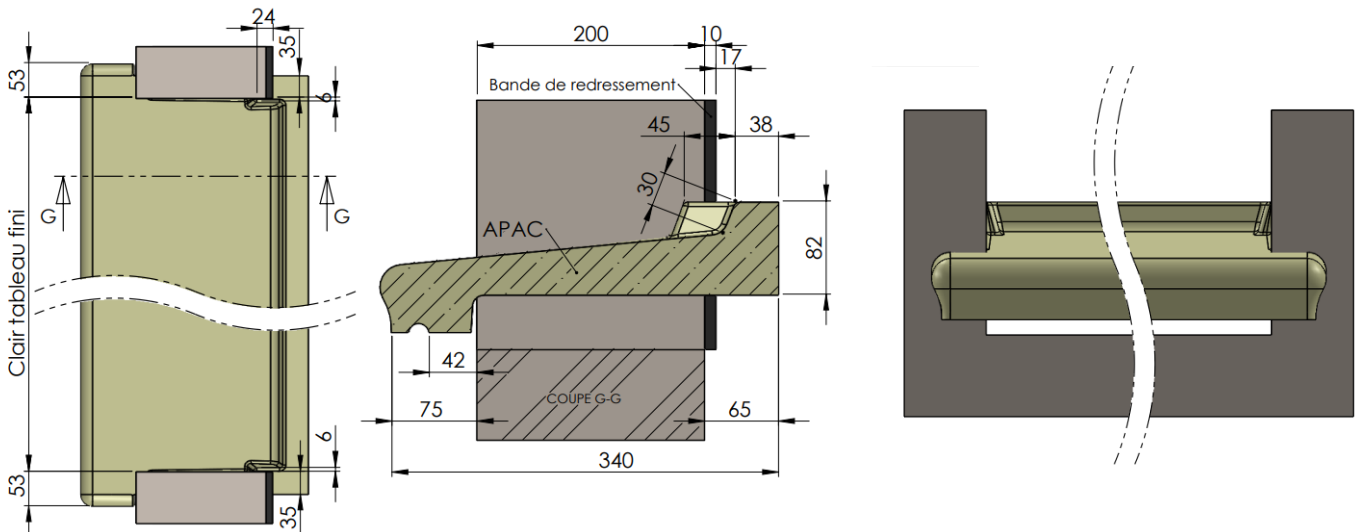

APPUI DE FENÊTRE ACCORDANCE

Désignation Article	Dim. Tableau (mm)	Dimensions (L x l x H en mm)	Poids unité (kg)	BLANC TRADITION	
				Référence WESER	Code EAN
Appui Accordance 50 x 34 cm Monobloc	400	500 x 340 x 60	21,5	APAC3450B	3660227032245
Appui Accordance 60 x 34 cm Monobloc	500	600 x 340 x 60	25,5	APAC3460B	3660227050492
Appui Accordance 70 x 34 cm Monobloc	600	700 x 340 x 60	30	APAC3470B	3660227032252
Appui Accordance 80 x 34 cm Monobloc	700	800 x 340 x 60	34,5	APAC3480B	3660227042428
Appui Accordance 90 x 34 cm Monobloc	800	900 x 340 x 60	38,5	APAC3490B	3660227032269
Appui Accordance 100 x 34 cm Monobloc	900	1000 x 340 x 60	43	APAC34100B	3660227032276
Appui Accordance 110 x 34 cm Monobloc	1000	1100 x 340 x 60	47	APAC34110B	3660227032283
Appui Accordance 130 x 34 cm Monobloc	1200	1300 x 340 x 60	55,5	APAC34130B	3660227032290
Appui Accordance 150 x 34 cm Monobloc	1400	1500 x 340 x 60	64,5	APAC34150B	3660227032306
Appui Accordance 190 x 34 cm En 2 Eléments	1800	1900 x 340 x 60	81,5	APAC34190B	3660227046716

Matériau et traitement:		C
Tolérance Générale: ISO 2768 - M		B
Position des trous 20.1		A
APAC		
WESER SA 37130 MAZIERES DE TOURAINE TEL: 0247962323 FAX: 0247962369		
POIDS: 253kg		
Auteur: Date: 02/07/2024		
ML		N°

Retrouvez nos
produits sur weser.fr