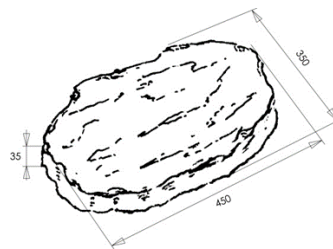

Palette 4 entrées

Palette retournable

Caractéristiques techniques

Résistance à la compression: Classe C45/50

Fabrication: Produit teinté et hydrofugé dans la masse

Résistant au gel: Oui

Type de pose: Pose Traditionnelle

Réglementations - Certifications – Marquages

Plan produit

			CREME	
Désignation Article	Dimensions (L x l x H en mm)	Poids unité (kg)	Référence WESER	Code EAN
Pas Japonais Florac 45 x 35 x 3,5 cm	450 x 350 x 35	9,0	PJFLORACC	3660227080475