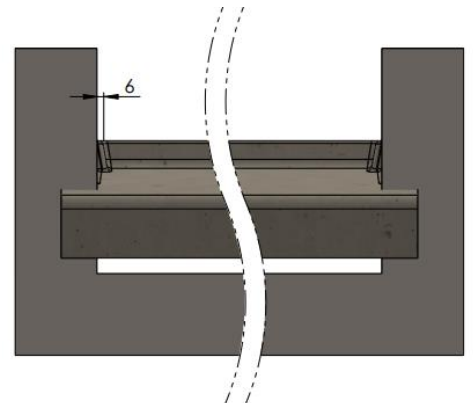

Désignation Article	Dim. Tableau (mm)	Dimensions (L x l x H en mm)	Poids unité (kg)	BLANC TRADITION		GRIS		TON PIERRE	
				Référence WESER	Code EAN	Référence WESER	Code EAN	Référence WESER	Code EAN
Appui 35 Nez Arrondi 50 x 35 cm Monobloc	400	500 x 350 x 60	24,5	APNA3550B	3660227020105	APNA3550G	3660227019932	APNA3550P	3660227020174
Appui 35 Nez Arrondi 60 x 35 cm Monobloc	500	600 x 350 x 60	29,5	APNA3560B	3660227026473	APNA3560G	3660227026497	APNA3560P	3660227026480
Appui 35 Nez Arrondi 70 x 35 cm Monobloc	600	700 x 350 x 60	34	APNA3570B	3660227020112	APNA3570G	3660227019949	APNA3570P	3660227020181
Appui 35 Nez Arrondi 80 x 35 cm Monobloc	700	800 x 350 x 60	38,5	APNA3580B	3660227026466	APNA3580G	3660227026442	APNA3580P	3660227026459
Appui 35 Nez Arrondi 90 x 35 cm Monobloc	800	900 x 350 x 60	43,5	APNA3590B	3660227020129	APNA3590G	3660227019956	APNA3590P	3660227020549
Appui 35 Nez Arrondi 100 x 35 cm Monobloc	900	1000 x 350 x 60	48	APNA35100B	3660227020136	APNA35100G	3660227019963	APNA35100P	3660227020204
Appui 35 Nez Arrondi 110 x 35 cm Monobloc	1000	1100 x 350 x 60	52,5	APNA35110B	3660227020143	APNA35110G	3660227019970	APNA35110P	3660227020211
Appui 35 Nez Arrondi 120 x 35 cm Monobloc	1100	1200 x 350 x 60	57,5	APNA35120B	3660227026428	APNA35120G	3660227026411	APNA35120P	3660227026435
Appui 35 Nez Arrondi 130 x 35 cm Monobloc	1200	1300 x 350 x 60	62	APNA35130B	3660227020150	APNA35130G	3660227019987	APNA35130P	3660227020228
Appui 35 Nez Arrondi 140 x 35 cm Monobloc	1300	1400 x 350 x 60	66,5	APNA35140B	3660227026527	APNA35140G	3660227026510	APNA35140P	3660227026534
Appui 35 Nez Arrondi 150 x 35 cm Monobloc	1400	1500 x 350 x 60	75	APNA35150B	3660227020167	APNA35150G	3660227019994	APNA35150P	3660227020235
Appui 35 Nez Arrondi 160 x 35 cm Monobloc	1500	1600 x 350 x 60	80	APNA35160B	3660227027104	APNA35160G	3660227026947	APNA35160P	3660227027111
Appui 35 Nez Arrondi 170 x 35 cm Monobloc	1600	1700 x 350 x 60	85	APNA35170B	3660227027135	APNA35170G	3660227027128	APNA35170P	3660227027142
Appui 35 Nez Arrondi 190 x 35 cm Monobloc	1800	1900 x 350 x 60	95	APNA35190B	3660227027166	APNA35190G	3660227027159	APNA35190P	3660227027173
Appui 35 Nez Arrondi 210 x 35 cm En 2 Eléments	2000	2100 x 350 x 60	97			APNA35210G	3660227027180		
Appui 35 Nez Arrondi 220 x 35 cm En 2 Eléments	2100	2200 x 350 x 60	105	APNA35220B	3660227027241	APNA35220G	3660227027210	APNA35220P	3660227027272
Appui 35 Nez Arrondi 250 x 35 cm En 2 Eléments	2400	2500 x 350 x 60	120	APNA35250B	3660227027333	APNA35250G	3660227027302	APNA35250P	3660227027364

Matière et traitement:			
Tolérance Générale:	3,2 / √		
ISO 2768 - H	sauf		
Position des trous ±0,1			
APNA35		 WESER SA 37130 MAZIERES DE TOURAINE TEL: 0247962323 FAX: 0247962369	
		POIDS: 258Kg	SAUF INDICATION CONTRAIRE LES COTES SONT EN MILLIMETRES
Ech. 1:4	Auteur :	Date :	N°
A4	ML	02/07/2024	

Retrouvez nos
produits sur weser.fr