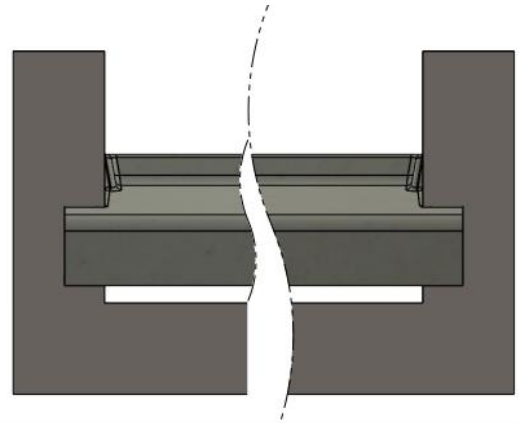

APPUI DE FENÊTRE À NEZ ARRONDI

EN 28 CM DE PROFONDEUR

Désignation Article	Dim. Tableau (mm)	Dimensions (L x l x H en mm)	Poids unité (kg)	GRIS	
				Référence WESER	Code EAN
Appui 28 Nez Arrondi 50 x 28 cm Monobloc	400	500 x 280 x 60	19,5	APNA2850G	3660227026763
Appui 28 Nez Arrondi 70 x 28 cm Monobloc	600	700 x 280 x 60	27	APNA2870G	3660227019888
Appui 28 Nez Arrondi 90 x 28 cm Monobloc	800	900 x 280 x 60	34,5	APNA2890G	3660227019895
Appui 28 Nez Arrondi 100 x 28 cm Monobloc	900	1000 x 280 x 60	38,5	APNA28100G	3660227019901
Appui 28 Nez Arrondi 110 x 28 cm Monobloc	1000	1100 x 280 x 60	42	APNA28110G	3660227019918
Appui 28 Nez Arrondi 130 x 28 cm Monobloc	1200	1300 x 280 x 60	49,5	APNA28130G	3660227019925
Appui 28 Nez Arrondi 150 x 28 cm Monobloc	1400	1500 x 280 x 60	59	APNA28150G	3660227026824
Appui 28 Nez Arrondi 190 x 28 cm Monobloc	1800	1900 x 280 x 60	74,5	APNA28190G	3660227026886
Appui 28 Nez Arrondi 220 x 28 cm En 2 Eléments	2100	2200 x 280 x 60	84,5	APNA28220G	3660227026916
Appui 28 Nez Arrondi 250 x 28 cm En 2 Eléments	2400	2500 x 280 x 60	98	APNA28250G	3660227027012

Matière et traitement:	
Tolérance Générale: ISO 2768 - M	☒ Voir
Position des trous ±0.1	
APNA28	
WESER MAZIERES TECHNICAL	
WESER SA 37130 MAZIERES DE TOURAINE TEL: 0247742323 FAX: 0247742369	
POIDS: 248Kg	
Ech. 1:4	Auteur: / Date: /
A4	ML 02/07/2024 N°

Retrouvez nos produits sur weser.fr