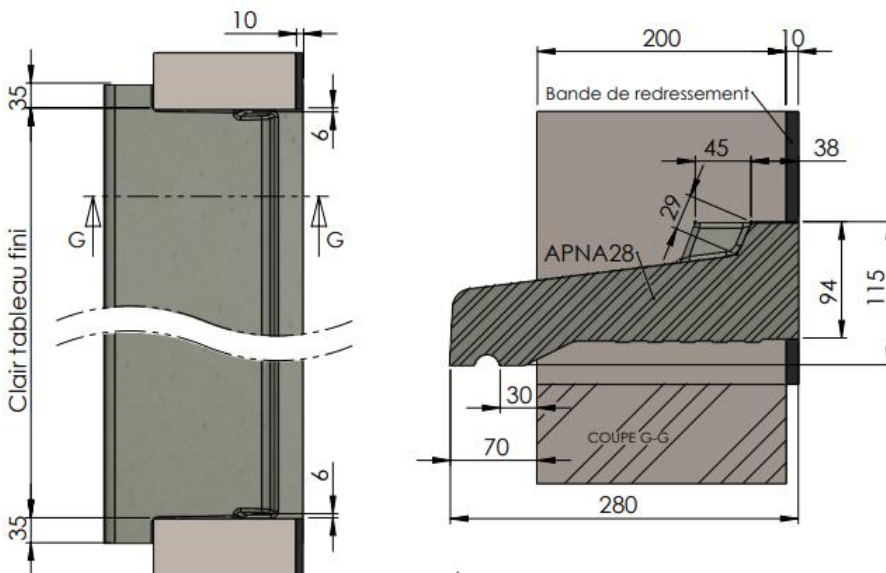

Palette retournable

Caractéristiques techniques

Profondeur du produit : **350 mm ou 280 mm**

Résistance à la compression : **Classe C20/25**

Fabrication :

- Teinté et hydrofugé dans la masse ;
- Muni d'arêtes et d'une goutte d'eau intégrée
- Equipé de rejingots latéraux, rejingot arrière rectiligne
- Talon droit permettant la fixation d'équerres support de la menuiserie
- Conformes au DTU 20.1 / 36.1 / 37.1

Matière et traitement:			
Tolérance Générale:	3,2 / √		
ISO 2768 - H	sauf		
Position des trous ±0,1			
APNA35		 WESER SA 37130 MAZIERES DE TOURAINE TEL: 0247962323 FAX: 0247962369	
		POIDS: 258Kg	SAUF INDICATION CONTRAIRE LES COTES SONT EN MILLIMETRES
Ech. 1:4	Auteur :	Date :	N°
A4	ML	02/07/2024	

Retrouvez nos
produits sur weser.fr

APPUI DE FENÊTRE À NEZ ARRONDI

EN 28 CM DE PROFONDEUR

Désignation Article	Dim. Tableau (mm)	Dimensions (L x l x H en mm)	Poids unité (kg)	GRIS	
				Référence WESER	Code EAN
Appui 28 Nez Arrondi 50 x 28 cm Monobloc	400	500 x 280 x 60	19,5	APNA2850G	3660227026763
Appui 28 Nez Arrondi 70 x 28 cm Monobloc	600	700 x 280 x 60	27	APNA2870G	3660227019888
Appui 28 Nez Arrondi 90 x 28 cm Monobloc	800	900 x 280 x 60	34,5	APNA2890G	3660227019895
Appui 28 Nez Arrondi 100 x 28 cm Monobloc	900	1000 x 280 x 60	38,5	APNA28100G	3660227019901
Appui 28 Nez Arrondi 110 x 28 cm Monobloc	1000	1100 x 280 x 60	42	APNA28110G	3660227019918
Appui 28 Nez Arrondi 130 x 28 cm Monobloc	1200	1300 x 280 x 60	49,5	APNA28130G	3660227019925
Appui 28 Nez Arrondi 150 x 28 cm Monobloc	1400	1500 x 280 x 60	59	APNA28150G	3660227026824
Appui 28 Nez Arrondi 190 x 28 cm Monobloc	1800	1900 x 280 x 60	74,5	APNA28190G	3660227026886
Appui 28 Nez Arrondi 220 x 28 cm En 2 Eléments	2100	2200 x 280 x 60	84,5	APNA28220G	3660227026916
Appui 28 Nez Arrondi 250 x 28 cm En 2 Eléments	2400	2500 x 280 x 60	98	APNA28250G	3660227027012