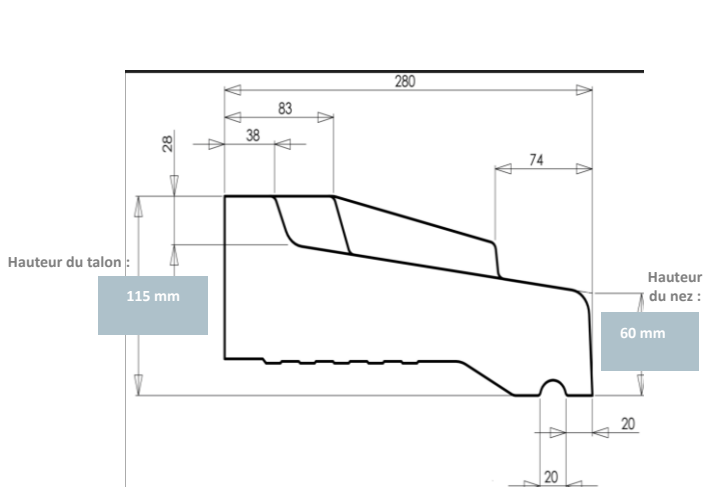

Palette retournable

Caractéristiques techniques

Profondeur du produit : **350 mm ou 280 mm**

Résistance à la compression : **Classe C20/25**

Fabrication :

- Teinté et hydrofugé dans la masse ;
- Muni d'arêtes et d'une goutte d'eau intégrée
- Equipé de rejingots latéraux, rejingot arrière rectiligne
- Talon droit permettant la fixation d'équerres support de la menuiserie
- Conformes au DTU 20.1 / 36.1 / 37.1

Matière et traitement:			
Tolérance Générale:	3,2 / √		
ISO 2768 - H	sauf		
Position des trous ±0,1			
APNA35		 WESER SA 37130 MAZIERES DE TOURAINE TEL: 0247962323 FAX: 0247962369	
		POIDS: 258Kg	SAUF INDICATION CONTRAIRE LES COTES SONT EN MILLIMETRES
Ech. 1:4	Auteur :	Date :	N°
A4	ML	02/07/2024	

Retrouvez nos
produits sur weser.fr

APPUI DE FENÊTRE À NEZ ARRONDI

EN 28 CM DE PROFONDEUR

Désignation Article	Dim. Tableau (mm)	Dimensions (L x l x H en mm)	Poids unité (kg)	GRIS	
				Référence WESER	Code EAN
Appui 28 Nez Arrondi 50 x 28 cm Monobloc	400	500 x 280 x 60	19,5	APNA2850G	3660227026763
Appui 28 Nez Arrondi 70 x 28 cm Monobloc	600	700 x 280 x 60	27	APNA2870G	3660227019888
Appui 28 Nez Arrondi 90 x 28 cm Monobloc	800	900 x 280 x 60	34,5	APNA2890G	3660227019895
Appui 28 Nez Arrondi 100 x 28 cm Monobloc	900	1000 x 280 x 60	38,5	APNA28100G	3660227019901
Appui 28 Nez Arrondi 110 x 28 cm Monobloc	1000	1100 x 280 x 60	42	APNA28110G	3660227019918
Appui 28 Nez Arrondi 130 x 28 cm Monobloc	1200	1300 x 280 x 60	49,5	APNA28130G	3660227019925
Appui 28 Nez Arrondi 150 x 28 cm Monobloc	1400	1500 x 280 x 60	59	APNA28150G	3660227026824
Appui 28 Nez Arrondi 190 x 28 cm Monobloc	1800	1900 x 280 x 60	74,5	APNA28190G	3660227026886
Appui 28 Nez Arrondi 220 x 28 cm En 2 Eléments	2100	2200 x 280 x 60	84,5	APNA28220G	3660227026916
Appui 28 Nez Arrondi 250 x 28 cm En 2 Eléments	2400	2500 x 280 x 60	98	APNA28250G	3660227027012