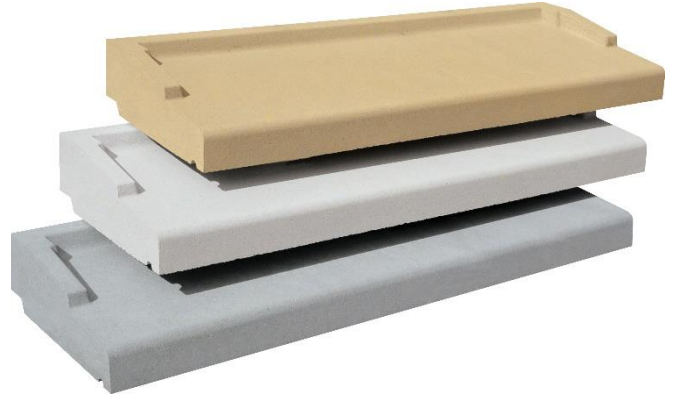

Fiche technique

APPUI DE FENÊTRE À NEZ ARRONDI

Description du produit

Usage : **Ouvertures**

Matière : **Pierre reconstituée**

Aspect : **Pierre brute taillée, granuleuse**

Type de finition : **Géométrique, formes régulières, simple aux contours nets**

Coloris :

Blanc Cassé (B)

Ton Pierre (P)

Gris (G)

Conditionnement

Unité de conditionnement (UC) : **PIECE**

Condition de stockage : **Extérieur**

Type de conditionnement : **PALETTE**

Prof. 35 : **8 unités / pal pour dimension 190 cm**
4 unités / pal pour autres dimensions

Prof. 28 : **10 unités / pal pour dimensions 50 à 190 cm**
4 unités / pal pour dimensions 220 & 250 cm

Palette 4 entrées

Palette retournable

Caractéristiques techniques

Profondeur du produit : **350 mm ou 280 mm**

Résistance à la compression : **Classe C20/25**

Fabrication :

- Teinté et hydrofugé dans la masse ;
- Muni d'arêtes et d'une goutte d'eau intégrée
- Equipé de rejingots latéraux, rejingot arrière rectiligne
- Talon droit permettant la fixation d'équerres support de la menuiserie
- Conformes au DTU 20.1 / 36.1 / 37.1