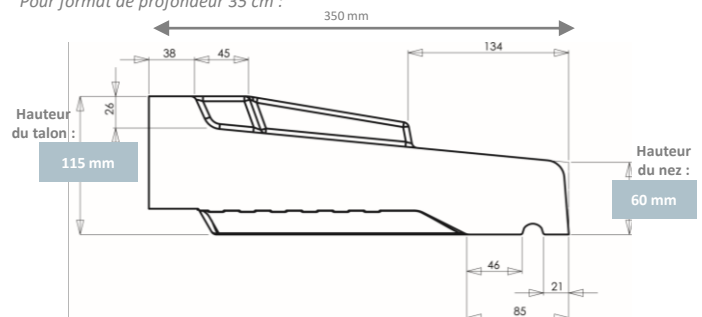

Plan produit (en mm)

Pour format de profondeur 35 cm :

Voir pages 2 & 3 pour plans complémentaires (en mm)