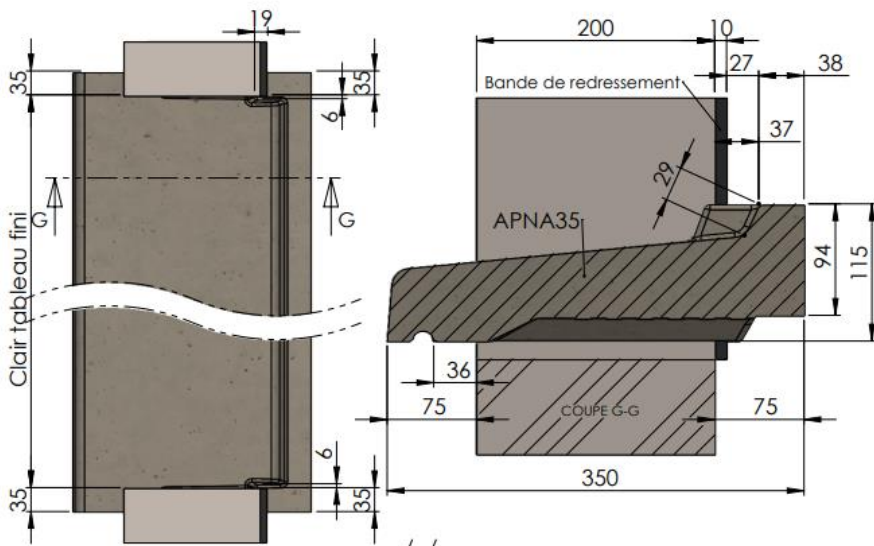

Pour format de profondeur 35 cm :

Voir pages 2 & 3 pour plans complémentaires (en mm)

APPUI DE FENÊTRE À NEZ ARRONDI

Monobloc
jusqu'à
1900 mm !

EN 35 CM DE PROFONDEUR

Désignation Article	Dim. Tableau (mm)	Dimensions (L x l x H en mm)	Poids unité (kg)	BLANC TRADITION		GRIS		TON PIERRE	
				Référence WESER	Code EAN	Référence WESER	Code EAN	Référence WESER	Code EAN
Appui 35 Nez Arrondi 50 x 35 cm Monobloc	400	500 x 350 x 60	24,5	APNA3550B	3660227020105	APNA3550G	3660227019932	APNA3550P	3660227020174
Appui 35 Nez Arrondi 60 x 35 cm Monobloc	500	600 x 350 x 60	29,5	APNA3560B	3660227026473	APNA3560G	3660227026497	APNA3560P	3660227026480
Appui 35 Nez Arrondi 70 x 35 cm Monobloc	600	700 x 350 x 60	34	APNA3570B	3660227020112	APNA3570G	3660227019949	APNA3570P	3660227020181
Appui 35 Nez Arrondi 80 x 35 cm Monobloc	700	800 x 350 x 60	38,5	APNA3580B	3660227026466	APNA3580G	3660227026442	APNA3580P	3660227026459
Appui 35 Nez Arrondi 90 x 35 cm Monobloc	800	900 x 350 x 60	43,5	APNA3590B	3660227020129	APNA3590G	3660227019956	APNA3590P	3660227020549
Appui 35 Nez Arrondi 100 x 35 cm Monobloc	900	1000 x 350 x 60	48	APNA35100B	3660227020136	APNA35100G	3660227019963	APNA35100P	3660227020204
Appui 35 Nez Arrondi 110 x 35 cm Monobloc	1000	1100 x 350 x 60	52,5	APNA35110B	3660227020143	APNA35110G	3660227019970	APNA35110P	3660227020211
Appui 35 Nez Arrondi 120 x 35 cm Monobloc	1100	1200 x 350 x 60	57,5	APNA35120B	3660227026428	APNA35120G	3660227026411	APNA35120P	3660227026435
Appui 35 Nez Arrondi 130 x 35 cm Monobloc	1200	1300 x 350 x 60	62	APNA35130B	3660227020150	APNA35130G	3660227019987	APNA35130P	3660227020228
Appui 35 Nez Arrondi 140 x 35 cm Monobloc	1300	1400 x 350 x 60	66,5	APNA35140B	3660227026527	APNA35140G	3660227026510	APNA35140P	3660227026534
Appui 35 Nez Arrondi 150 x 35 cm Monobloc	1400	1500 x 350 x 60	75	APNA35150B	3660227020167	APNA35150G	3660227019994	APNA35150P	3660227020235
Appui 35 Nez Arrondi 160 x 35 cm Monobloc	1500	1600 x 350 x 60	80	APNA35160B	3660227027104	APNA35160G	3660227026947	APNA35160P	3660227027111
Appui 35 Nez Arrondi 170 x 35 cm Monobloc	1600	1700 x 350 x 60	85	APNA35170B	3660227027135	APNA35170G	3660227027128	APNA35170P	3660227027142
Appui 35 Nez Arrondi 190 x 35 cm Monobloc	1800	1900 x 350 x 60	95	APNA35190B	3660227027166	APNA35190G	3660227027159	APNA35190P	3660227027173
Appui 35 Nez Arrondi 210 x 35 cm En 2 Eléments	2000	2100 x 350 x 60	97			APNA35210G	3660227027180		
Appui 35 Nez Arrondi 220 x 35 cm En 2 Eléments	2100	2200 x 350 x 60	105	APNA35220B	3660227027241	APNA35220G	3660227027210	APNA35220P	3660227027272
Appui 35 Nez Arrondi 250 x 35 cm En 2 Eléments	2400	2500 x 350 x 60	120	APNA35250B	3660227027333	APNA35250G	3660227027302	APNA35250P	3660227027364