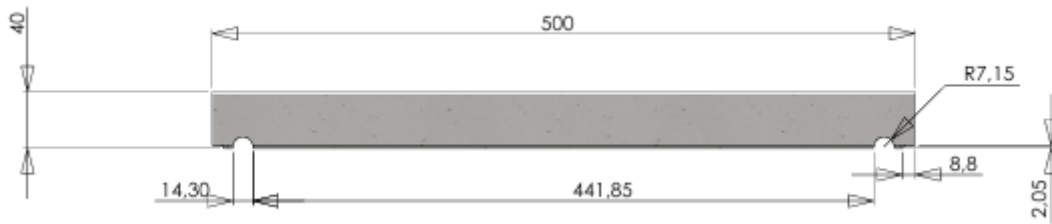

CHAPERON GRAND' LARGE

Désignation Article	Dimensions (L x l x H en mm)	Poids unité (kg)	Quantité Par palette	BLANC CASSE		GRIS		TON PIERRE	
				Référence WESER	Code EAN	Référence WESER	Code EAN	Référence WESER	Code EAN
Chaperons Plat									
Chaperon de mur Grand'Large Plat 50 x 50 cm	500 x 500 x 40	20	30	CHRO50B	3660227092287	CHR050G	3660227092300	CHR050P	3660227092294

Plan produit

Retrouvez nos
produits sur weser.fr