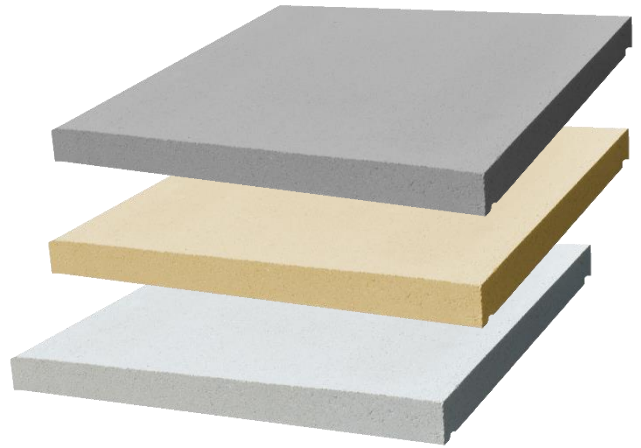

Fiche technique

CHAPERON DE MUR GRAND' LARGE

Description du produit

Usage : **Clôtures et Murets**

Matière : **Pierre reconstituée**

Aspect : **Pierre brute taillée**

Type de finition : **Géométrique, formes régulières, contours nets.**

Coloris :

Blanc Cassé (B)

Ton Pierre (P)

Gris (G)

Conditionnement

Unité de conditionnement (UC) : **PIECE**

Condition de stockage : **Extérieur**

Type de conditionnement : **PALETTE W2- par 30 unités**

Palette 4 entrées

Palette retournable

Format du produit

- **Plat**

Réglementations - Certifications – Marquages

Caractéristiques techniques

Résistance à la compression : **Classe C20/25**

Tolérance dimensionnelle de l'épaisseur de ± 1 mm

Fabrication :

- **Produit teinté et hydrofugé dans la masse**

Type de pose : **Traditionnelle**

- **Réaliser la pose avec un mortier joint traditionnel.**

Résistant au gel : **Oui**

CHAPERON GRAND' LARGE

Désignation Article	Dimensions (L x l x H en mm)	Poids unité (kg)	Quantité Par palette	BLANC CASSE		GRIS		TON PIERRE	
				Référence WESER	Code EAN	Référence WESER	Code EAN	Référence WESER	Code EAN
Chaperons Plat									
Chaperon de mur Grand'Large Plat 50 x 50 cm	500 x 500 x 40	20	30	CHRO50B	3660227092287	CHR050G	3660227092300	CHR050P	3660227092294