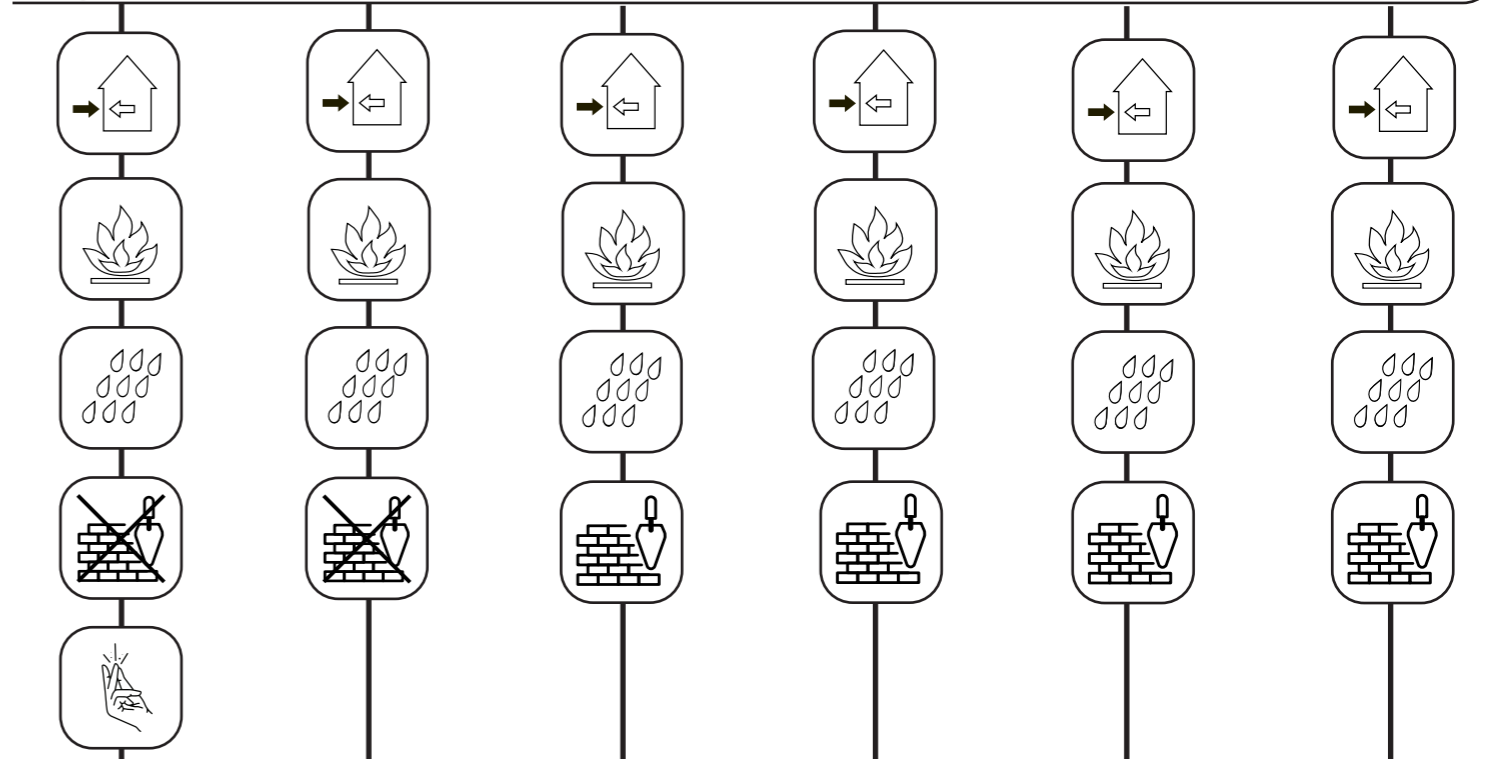

BOIS	PIERRE NATURELLE		
Madura	Slimstone Beige, Multicolore, Gris	Slimstone Noir	Stonerock Pro

**Teintes**

- Usage en intérieur et en extérieur
- Usage en intérieur
- Compatible chaleur
- Compatible humidité
- Pose sans joint
- Pose avec joint
- Pose en Z sans pièce d'angle

<b>Estimatif des consommations et du poids total au m<sup>2</sup> (Plaquettes + colle)</b>	13 kg/m <sup>2</sup>	30 kg/m <sup>2</sup>	30 kg/m <sup>2</sup>	106 kg/m <sup>2</sup>
<b>Temps de pose indicatif</b>	1h /m <sup>2</sup>	1h /m <sup>2</sup>	1h /m <sup>2</sup>	1h /m <sup>2</sup>

PIERRE RECONSTITUÉE					
Alverstone	Murok Strato	Canyon	Ambre	Granulit	Interfix

39 kg/m <sup>2</sup>	46 kg/m <sup>2</sup>	39,6 kg/m <sup>2</sup>	39,6 kg/m <sup>2</sup>	23 kg/m <sup>2</sup>	17 kg/m <sup>2</sup>
1 h/m <sup>2</sup>	1h20 /m <sup>2</sup>	1h15 /m <sup>2</sup>	1h15 /m <sup>2</sup>	1h35/m <sup>2</sup>	1h40 /m <sup>2</sup>