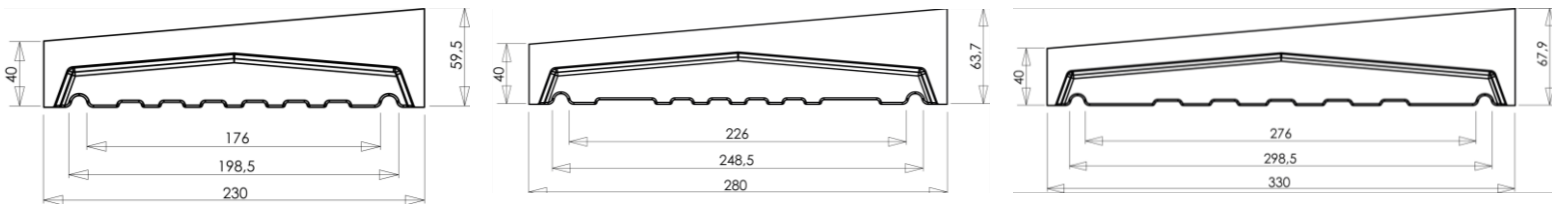

Chaperons 1 Pente