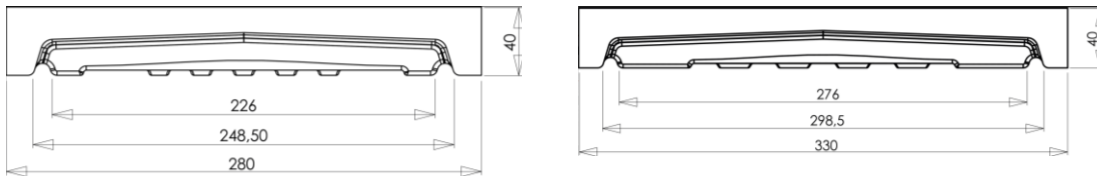

CHAPERON OPTIPOSE® 0,50 M

Plan produit

Chaperons Plats