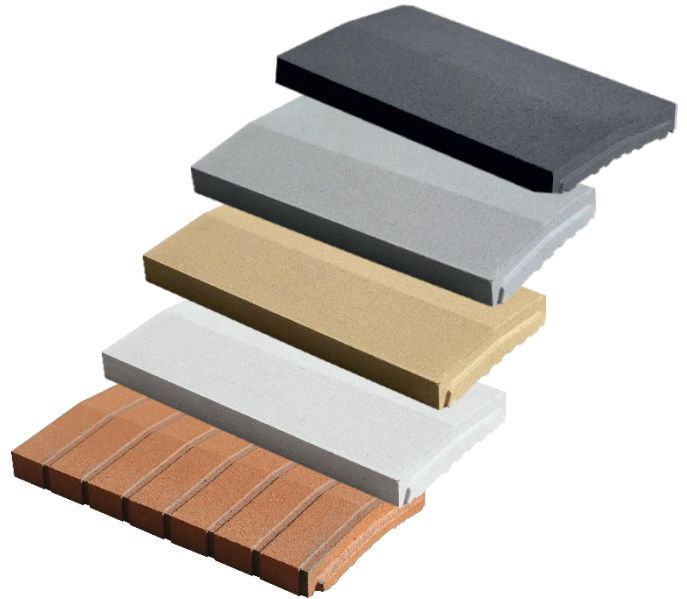

# CHAPERON DE MUR OPTIPOSE®

## Description du produit

Usage : **Clôtures et Murets**

Matière : **Pierre reconstituée**

Aspect : **Pierre brute taillée**

Type de finition : **Géométrique, aux contours nets**

Coloris :