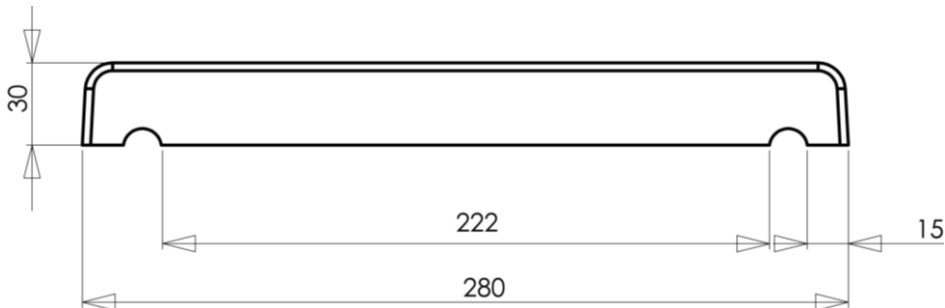

CHAPERON PIERRE LISSE ECO 0,50 M

Désignation Article	Dimensions (L x l x H en mm)	Poids unité (kg)	Quantité Par palette	BLANC TRADITION		GRIS		CREME	
				Référence WESER	Code EAN	Référence WESER	Code EAN	Référence WESER	Code EAN
Chaperons Plats									
Chaperon de mur Pierre Lisse Eco Plat 49 x 28 cm	490 x 280 x 30	9	80	CHRPLECO028B	3660227072166	CHRPLECO028G	3660227072173	CHRPLECO028C	3660227078854
Chaperons 2 Pentes									
Chaperon de mur Pierre Lisse Eco 2 Pentes 49 x 28 cm	490 x 280 x 30/40	10,5	72	CHRPLECO228B	3660227072197	CHRPLECO228G	3660227072203	CHRPLECO228C	3660227078861

Plan produit

Chaperons Plats