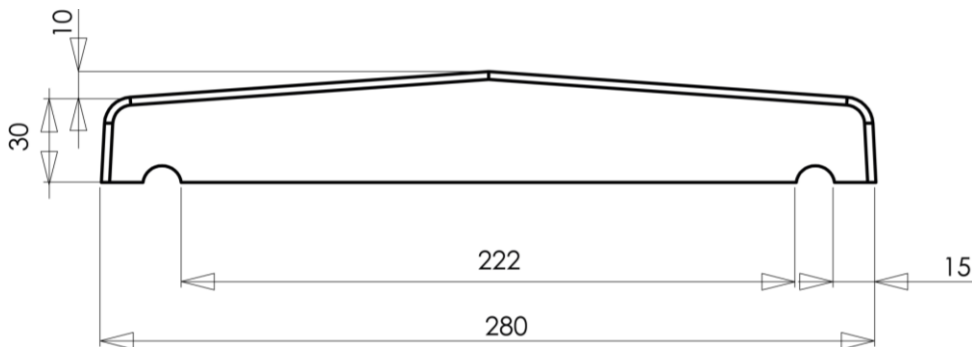

Chaperons 2 Pentes

Retrouvez nos produits sur weser.fr