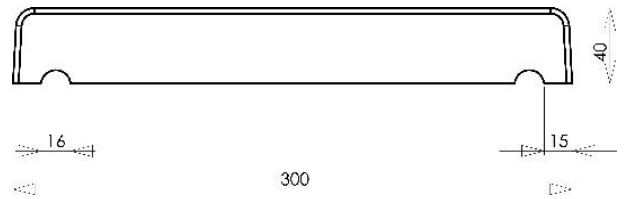

CHAPERON PIERRE LISSE 1 M

Désignation Article	Dimensions (L x l x H en mm)	Poids unité (kg)	Quantité par palette	BLANC TRADITION		GRIS		CREME	
				Référence WESER	Code EAN	Référence WESER	Code EAN	Référence WESER	Code EAN
Chaperons Plats									
Chaperon de mur Pierre Lisse Plat 99 x 25 cm	990 x 250 x 40	21	36	CHPL025B	3660227082165	CHPL025G	3660227082172		
Chaperon de mur Pierre Lisse Plat 99 x 30 cm	990 x 300 x 40	26	36	CHPL030B	3660227072104	CHPL030G	3660227072111	CHPL030C	3660227072128
Chaperons 1 Pente									
Chaperon de mur Pierre Lisse Plat 99 x 30 cm	990 x 300 x 35	28,5	30	CHPL130B	3660227082431	CHPL130G	3660227082189		
Chaperons 2 Pentas									
Chaperon de mur Pierre Lisse 2 Pentas 99 x 30 cm	990 x 300 x 40/57	31	32	CHPL230B	3660227072135	CHPL230G	3660227072159	CHPL230C	3660227072142

Chaperons Plats