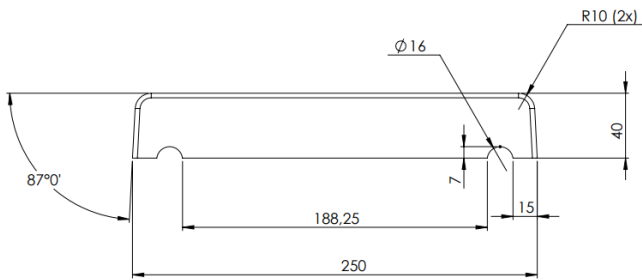

CHAPERON PIERRE LISSE 1 M

Désignation Article	Dimensions (L x l x H en mm)	Poids unité (kg)	Quantité par palette	BLANC TRADITION		GRIS		CREME	
				Référence WESER	Code EAN	Référence WESER	Code EAN	Référence WESER	Code EAN
Chaperons Plats									
Chaperon de mur Pierre Lisse Plat 99 x 25 cm	990 x 250 x 40	21	36	CHPL025B	3660227082165	CHPL025G	3660227082172		
Chaperon de mur Pierre Lisse Plat 99 x 30 cm	990 x 300 x 40	26	36	CHPL030B	3660227072104	CHPL030G	3660227072111	CHPL030C	3660227072128
Chaperons 1 Pente									
Chaperon de mur Pierre Lisse Plat 99 x 30 cm	990 x 300 x 35	28,5	30	CHPL130B	3660227082431	CHPL130G	3660227082189		
Chaperons 2 Pentas									
Chaperon de mur Pierre Lisse 2 Pentas 99 x 30 cm	990 x 300 x 40/57	31	32	CHPL230B	3660227072135	CHPL230G	3660227072159	CHPL230C	3660227072142

Chaperons Plats