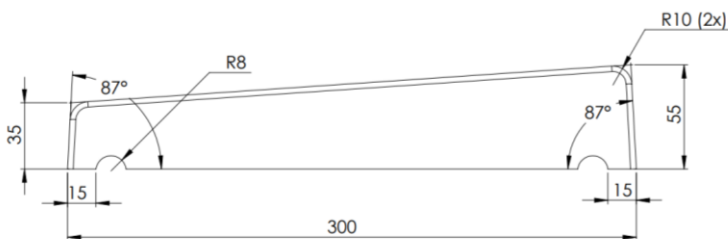

Chaperons 1 Pente