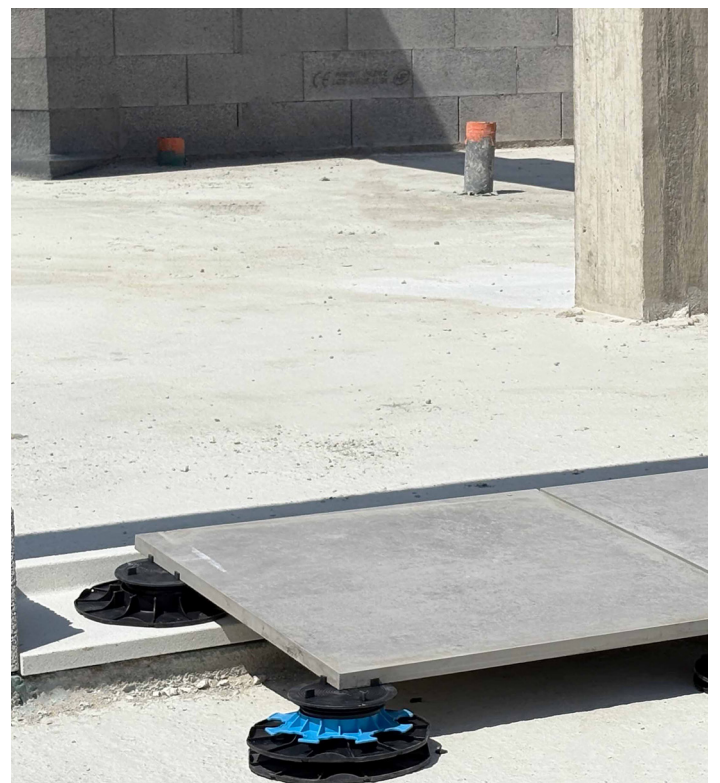

SOUS-APPUI/SEUIL CAMÉLÉON

**LE SOUS-APPUI/SEUIL QUI PREND
L'APPARENCE QUE VOUS SOUHAITEZ**

Il s'adapte à vos envies de finitions, au moment où vous le souhaitez, tout en garantissant une pose rapide et durable.

Sous-Appui/Seuil Caméléon

Personnalisable

- A poser en appui de fenêtre ou en seuil,
- Recouvrable de la finition de votre choix, dans l'harmonie de votre région ou dans la continuité de votre terrasse : pierre naturelle, carrelage, grès cérame, lame de bois sur plot, terre cuite, etc
- Sa teinte blanc cassé permet également de le laisser à l'état brut, offrant la liberté d'un choix retardé du parement, et répondre à des échelonnements budgétaires d'aménagement de l'habitat, voire le laisser apparent de façon définitive

Modulable

Un format unique pour toutes les ouvertures

- Convient aussi bien aux baies vitrées, portes de service, qu'aux fenêtres
- Son format unique de 100 cm de long (hors tout) et 28 cm de profondeur se fait pour s'adapter à une majorité d'ouvertures et de supports
- Zéro gaspillage grâce à notre calepinage malin, détaillé dans notre guide de pose
- Un concept pratique et économique : 1 palette = 1 chantier standard

Fiche technique

Mise en oeuvre

Sous-Appui/Seuil Caméléon

Polyvalent

Une solution qui répond à vos exigences

- Utilisable en appui comme en seuil
- Permet la réalisation de terrasse en continuité du sol de la maison et répond ainsi aux Solutions d'Effets Equivalents
- Adapté à la plupart des menuiseries du marché
- Utilisable en zone parasismique
- Pente et rejingot conformes au DTU 20.1
- Grâce à sa pente intégrée de 10%, il garantit l'évacuation des eaux de pluie