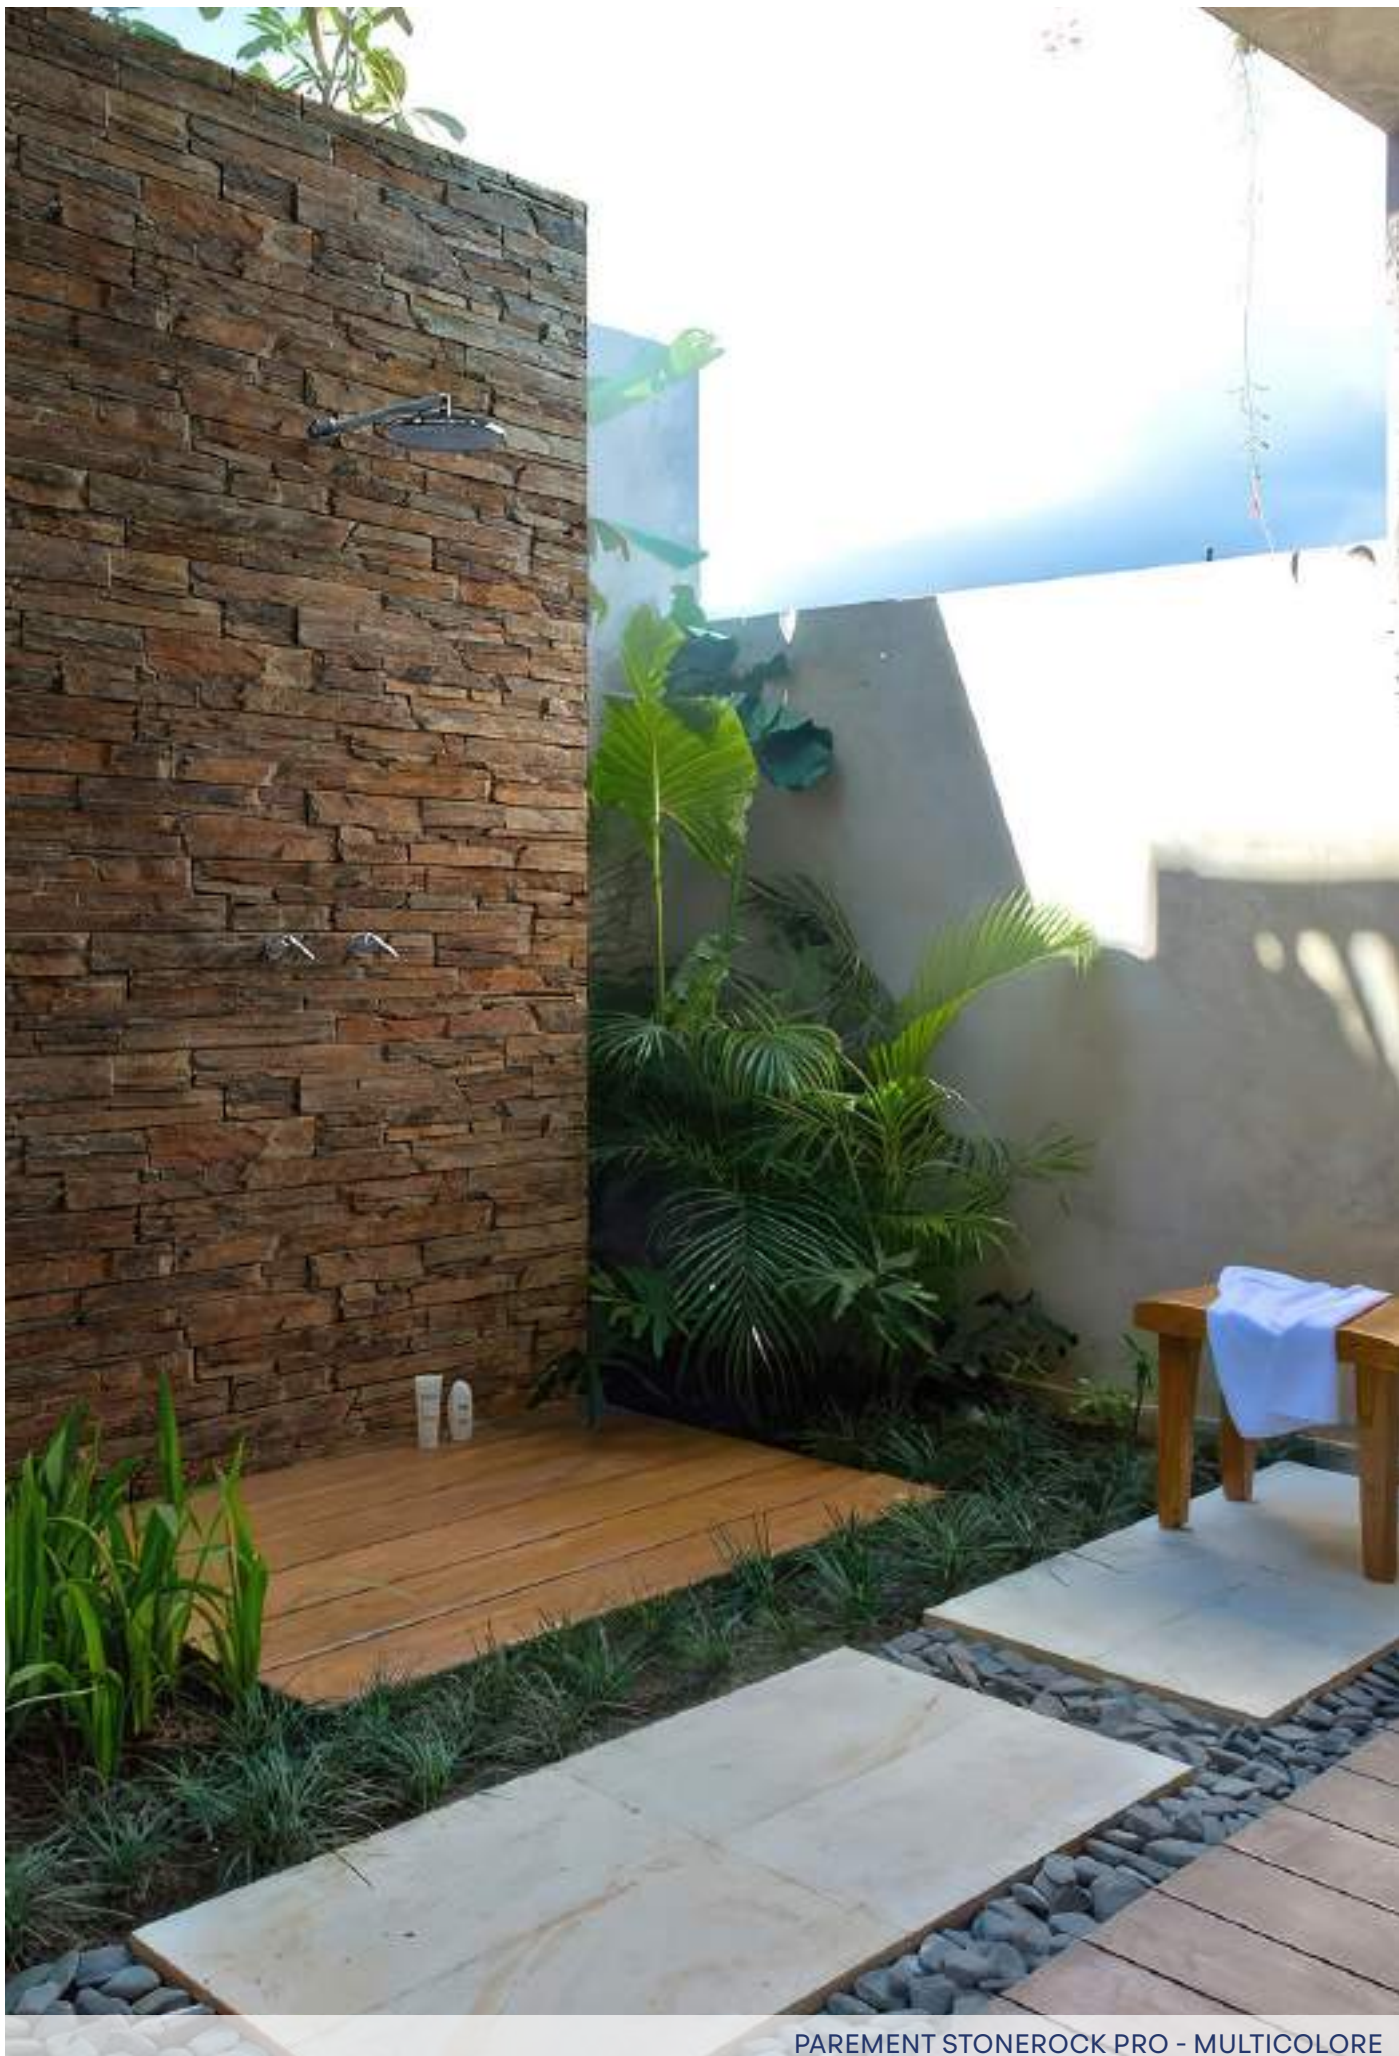

PAREMENT STONEROCK PRO - MULTICOLORE