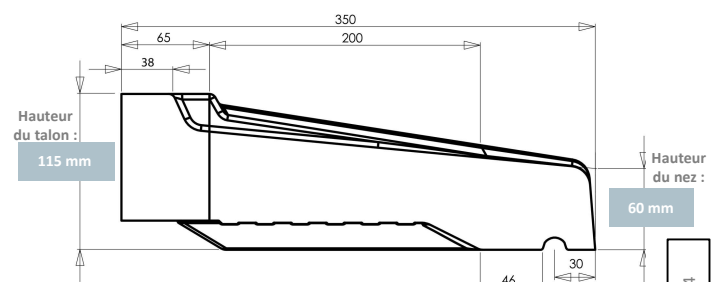

Réglementations - Certifications – Marquages

Plan produit (en mm)