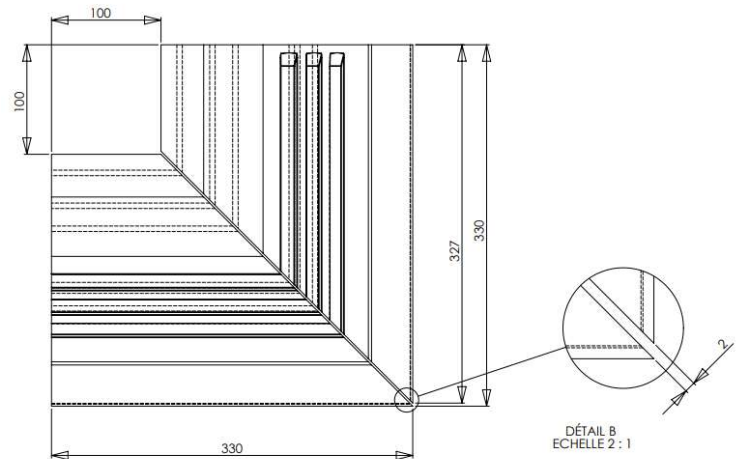

A l'unité pour les formats complémentaires

Palette 4 entrées

Palette retournable

Caractéristiques techniques

Dimension du produit : **355x330x200 mm**

Résistance à la compression : **Classe C20/25**

Fabrication :

Voir p2 pour les plans complémentaires

CORNICHE CONCAVE

Désignation Article	Dimensions (L x l x H en mm)	Poids unité (kg)	Blanc Cassé		Ton Pierre	
			Référence WESER	Code EAN	Référence WESER	Code EAN
Corniche Concave 33x35,5x20	330 x 355 x 200	21,5	CCB	3660227027876	CCP	3660227027883
Corniche Concave Descente EP 33x35,5x20	330 x 355 x 200	18,5	CCEPB	3660227027937	CCEPP	3660227028002
Corniche Concave Ang.Ext Sortant 33x33x20	330 x 330 x 200	16,0	CCANGXTB	3660227027913	CCANGXTP	3660227027982
Corniche Concave Ang.Int Rentrant 10x10x20	100 x 100 x 200	31,5	CCANGINTB	3660227027920	CCANGINTP	3660227027999

Plan des formats complémentaires :

CORNICHE CONCAVE DESCENTE EP. 330 X 355 X 200 MM
(EP = Eau pluviale)

Retrouvez nos produits
sur weser.fr

Version : 15/01/25

CORNICHE CONCAVE

Plan des formats complémentaires :

CORNICHE CONCAVE ANG. EXT.
SORTANT 330 X 330 X 200 MM

Détourés

CORNICHE CONCAVE ANG. INT.
RENTANT 100 X 100 X 200 MM

Retrouvez nos produits
sur weser.fr