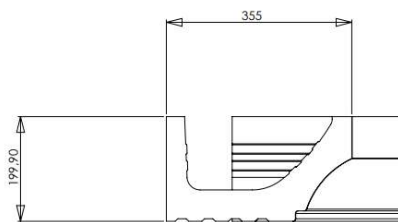

A l'unité pour les formats complémentaires

Palette 4 entrées

Palette retournable

Caractéristiques techniques

Dimension du produit : **355x330x200 mm**

Résistance à la compression : **Classe C20/25**

Fabrication :

Voir p2 pour les plans complémentaires

CORNICHE CONCAVE

Désignation Article	Dimensions (L x l x H en mm)	Poids unité (kg)	Blanc Cassé		Ton Pierre	
			Référence WESER	Code EAN	Référence WESER	Code EAN
Corniche Concave 33x35,5x20	330 x 355 x 200	21,5	CCB	3660227027876	CCP	3660227027883
Corniche Concave Descente EP 33x35,5x20	330 x 355 x 200	18,5	CCEPB	3660227027937	CCEPP	3660227028002
Corniche Concave Ang.Ext Sortant 33x33x20	330 x 330 x 200	16,0	CCANGXTB	3660227027913	CCANGXTP	3660227027982
Corniche Concave Ang.Int Rentrant 10x10x20	100 x 100 x 200	31,5	CCANGINTB	3660227027920	CCANGINTP	3660227027999

Plan des formats complémentaires :

CORNICHE CONCAVE DESCENTE EP. 330 X 355 X 200 MM
(EP = Eau pluviale)

Retrouvez nos produits
sur weser.fr

Version : 15/01/25

CORNICHE CONCAVE

Plan des formats complémentaires :

CORNICHE CONCAVE ANG. EXT.
SORTANT 330 X 330 X 200 MM

Détourés

CORNICHE CONCAVE ANG. INT.
RENTANT 100 X 100 X 200 MM

Retrouvez nos produits
sur weser.fr