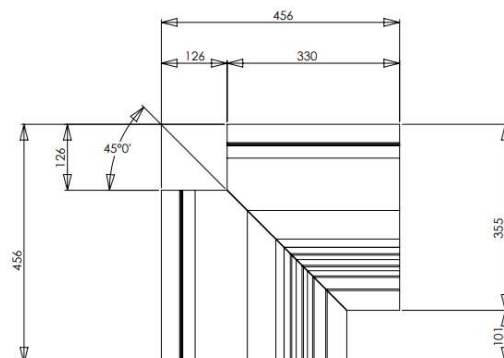

A l'unité pour les formats complémentaires

Palette 4 entrées

Palette retournable

Caractéristiques techniques

Dimension du produit : **355x330x200 mm**

Résistance à la compression : **Classe C20/25**

Fabrication :

Voir p2 pour les plans complémentaires

CORNICHE CONCAVE

Désignation Article	Dimensions (L x l x H en mm)	Poids unité (kg)	Blanc Cassé		Ton Pierre	
			Référence WESER	Code EAN	Référence WESER	Code EAN
Corniche Concave 33x35,5x20	330 x 355 x 200	21,5	CCB	3660227027876	CCP	3660227027883
Corniche Concave Descente EP 33x35,5x20	330 x 355 x 200	18,5	CCEPB	3660227027937	CCEPP	3660227028002
Corniche Concave Ang.Ext Sortant 33x33x20	330 x 330 x 200	16,0	CCANGXTB	3660227027913	CCANGXTP	3660227027982
Corniche Concave Ang.Int Rentrant 10x10x20	100 x 100 x 200	31,5	CCANGINTB	3660227027920	CCANGINTP	3660227027999

Plan des formats complémentaires :

CORNICHE CONCAVE DESCENTE EP. 330 X 355 X 200 MM
(EP = Eau pluviale)

Retrouvez nos produits
sur weser.fr

Version : 15/01/25

CORNICHE CONCAVE

Plan des formats complémentaires :

CORNICHE CONCAVE ANG. EXT.
SORTANT 330 X 330 X 200 MM

Détourés

CORNICHE CONCAVE ANG. INT.
RENTANT 100 X 100 X 200 MM

Retrouvez nos produits
sur weser.fr