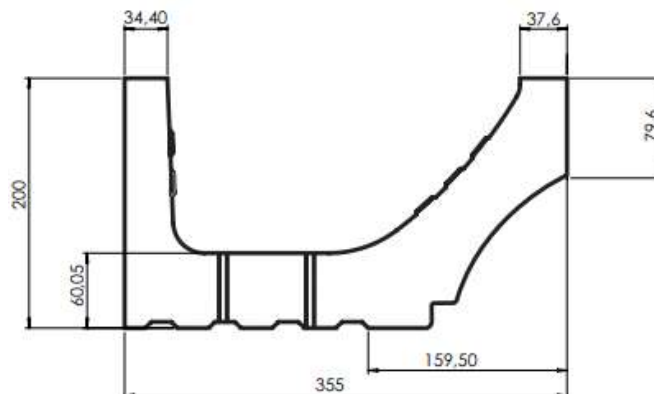

- **Produit teinté et hydrofugé dans la masse**

Résistant au gel : **Oui**

Type de pose : **Pose traditionnelle**

Réglementations - Certifications – Marquages

Plan produit (en mm)

Plan produit CC

Version : 15/01/25

Voir p2 pour les plans complémentaires

CORNICHE CONCAVE

Désignation Article	Dimensions (L x l x H en mm)	Poids unité (kg)	Blanc Cassé		Ton Pierre	
			Référence WESER	Code EAN	Référence WESER	Code EAN
Corniche Concave 33x35,5x20	330 x 355 x 200	21,5	CCB	3660227027876	CCP	3660227027883
Corniche Concave Descente EP 33x35,5x20	330 x 355 x 200	18,5	CCEPB	3660227027937	CCEPP	3660227028002
Corniche Concave Ang.Ext Sortant 33x33x20	330 x 330 x 200	16,0	CCANGXTB	3660227027913	CCANGXTP	3660227027982
Corniche Concave Ang.Int Rentrant 10x10x20	100 x 100 x 200	31,5	CCANGINTB	3660227027920	CCANGINTP	3660227027999

Plan des formats complémentaires :

CORNICHE CONCAVE DESCENTE EP. 330 X 355 X 200 MM
(EP = Eau pluviale)

Retrouvez nos produits
sur weser.fr

Version : 15/01/25

CORNICHE CONCAVE

Plan des formats complémentaires :

CORNICHE CONCAVE ANG. EXT.
SORTANT 330 X 330 X 200 MM

Détourés

CORNICHE CONCAVE ANG. INT.
RENTANT 100 X 100 X 200 MM

Retrouvez nos produits
sur weser.fr