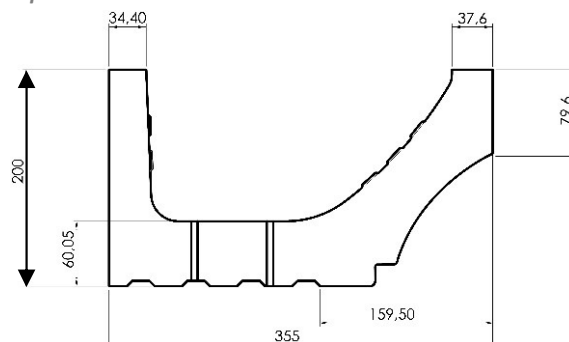

A l'unité pour les formats complémentaires

Palette 4 entrées

Palette retournable

Caractéristiques techniques

Dimension du produit : **355x330x200 mm**

Résistance à la compression : **Classe C20/25**

Fabrication :

- **Produit teinté et hydrofugé dans la masse**

Résistant au gel : **Oui**

Type de pose : **Pose traditionnelle**

Réglementations - Certifications – Marquages

Plan produit (en mm)

Plan produit CC

Version : 15/01/25

Voir p2 pour les plans complémentaires

CORNICHE CONCAVE

Désignation Article	Dimensions (L x l x H en mm)	Poids unité (kg)	Blanc Cassé		Ton Pierre	
			Référence WESER	Code EAN	Référence WESER	Code EAN
Corniche Concave 33x35,5x20	330 x 355 x 200	21,5	CCB	3660227027876	CCP	3660227027883
Corniche Concave Descente EP 33x35,5x20	330 x 355 x 200	18,5	CCEPB	3660227027937	CCEPP	3660227028002
Corniche Concave Ang.Ext Sortant 33x33x20	330 x 330 x 200	16,0	CCANGXTB	3660227027913	CCANGXTP	3660227027982
Corniche Concave Ang.Int Rentrant 10x10x20	100 x 100 x 200	31,5	CCANGINTB	3660227027920	CCANGINTP	3660227027999

Plan des formats complémentaires :

CORNICHE CONCAVE DESCENTE EP. 330 X 355 X 200 MM
(EP = Eau pluviale)

Retrouvez nos produits
sur weser.fr

Version : 15/01/25

CORNICHE CONCAVE

Plan des formats complémentaires :