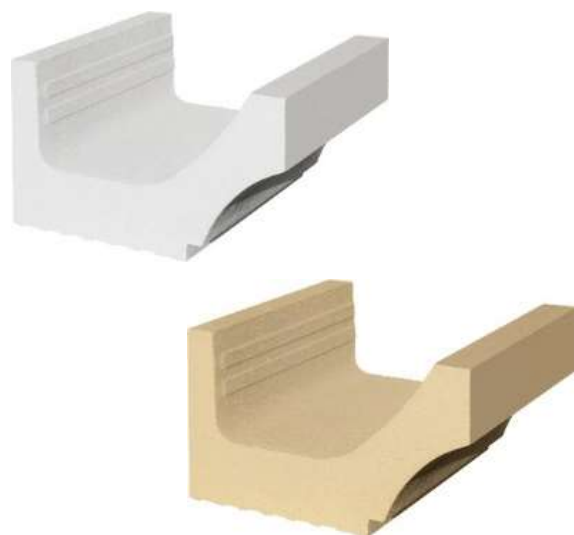

Fiche technique

CORNICHE CONCAVE

Description du produit

Usage : **Modénature**

Matière : **Pierre reconstituée**

Aspect : **Pierre brute taillée, granuleuse**

Type de finition : **Géométrique, formes régulières, aux contours nets**

Coloris :

Blanc Cassé (B)

Ton Pierre (P)

Conditionnement

Unité de conditionnement (UC) : **PIECE**

Condition de stockage : **Extérieur**

Type de conditionnement : **PALETTE –**

36 unités par palette pour CCB/P

A l'unité pour les formats complémentaires

Palette 4 entrées

Palette retournable

Caractéristiques techniques

Dimension du produit : **355x330x200 mm**

Résistance à la compression : **Classe C20/25**

Fabrication :

- **Produit teinté et hydrofugé dans la masse**

Résistant au gel : **Oui**

Type de pose : **Pose traditionnelle**

Réglementations - Certifications – Marquages

Plan produit (en mm)

Plan produit CC

Version : 15/01/25