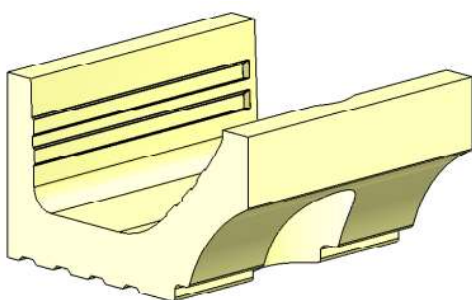

Fiche technique

CORNICHE CONCAVE

Description du produit

Usage : **Modénature**

Matière : **Pierre reconstituée**

Aspect : **Pierre brute taillée, granuleuse**

Type de finition : **Géométrique, formes régulières, aux contours nets**

- **Produit teinté et hydrofugé dans la masse**

Résistant au gel : **Oui**

Type de pose : **Pose traditionnelle**

Réglementations - Certifications – Marquages

Plan produit (en mm)

Plan produit CC

Version : 15/01/25

Voir p2 pour les plans complémentaires

CORNICHE CONCAVE

Désignation Article	Dimensions (L x l x H en mm)	Poids unité (kg)	Blanc Cassé		Ton Pierre	
			Référence WESER	Code EAN	Référence WESER	Code EAN
Corniche Concave 33x35,5x20	330 x 355 x 200	21,5	CCB	3660227027876	CCP	3660227027883
Corniche Concave Descente EP 33x35,5x20	330 x 355 x 200	18,5	CCEPB	3660227027937	CCEPP	3660227028002
Corniche Concave Ang.Ext Sortant 33x33x20	330 x 330 x 200	16,0	CCANGXTB	3660227027913	CCANGXTP	3660227027982
Corniche Concave Ang.Int Rentrant 10x10x20	100 x 100 x 200	31,5	CCANGINTB	3660227027920	CCANGINTP	3660227027999

Plan des formats complémentaires :

CORNICHE CONCAVE DESCENTE EP. 330 X 355 X 200 MM
(EP = Eau pluviale)

Retrouvez nos produits
sur weser.fr

Version : 15/01/25

CORNICHE CONCAVE

Plan des formats complémentaires :