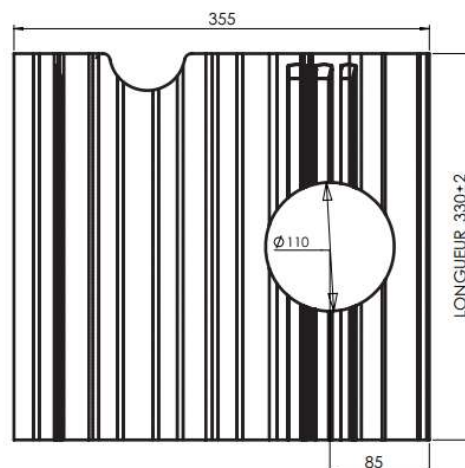

A l'unité pour les formats complémentaires

Palette 4 entrées

Palette retournable

Caractéristiques techniques

Dimension du produit : **355x330x200 mm**

Résistance à la compression : **Classe C20/25**

Fabrication :

- **Produit teinté et hydrofugé dans la masse**

Résistant au gel : **Oui**

Type de pose : **Pose traditionnelle**

Réglementations - Certifications – Marquages

Plan produit (en mm)

Plan produit CC

Version : 15/01/25

Voir p2 pour les plans complémentaires

CORNICHE CONCAVE

Désignation Article	Dimensions (L x l x H en mm)	Poids unité (kg)	Blanc Cassé		Ton Pierre	
			Référence WESER	Code EAN	Référence WESER	Code EAN
Corniche Concave 33x35,5x20	330 x 355 x 200	21,5	CCB	3660227027876	CCP	3660227027883
Corniche Concave Descente EP 33x35,5x20	330 x 355 x 200	18,5	CCEPB	3660227027937	CCEPP	3660227028002
Corniche Concave Ang.Ext Sortant 33x33x20	330 x 330 x 200	16,0	CCANGXTB	3660227027913	CCANGXTP	3660227027982
Corniche Concave Ang.Int Rentrant 10x10x20	100 x 100 x 200	31,5	CCANGINTB	3660227027920	CCANGINTP	3660227027999

Plan des formats complémentaires :

CORNICHE CONCAVE DESCENTE EP. 330 X 355 X 200 MM
(EP = Eau pluviale)

Retrouvez nos produits
sur weser.fr

Version : 15/01/25

CORNICHE CONCAVE

Plan des formats complémentaires :