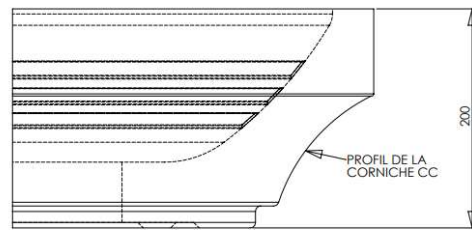

A l'unité pour les formats complémentaires

Palette 4 entrées

Palette retournable

Caractéristiques techniques

Dimension du produit : **355x330x200 mm**

Résistance à la compression : **Classe C20/25**

Fabrication :

Voir p2 pour les plans complémentaires

CORNICHE CONCAVE

Désignation Article	Dimensions (L x l x H en mm)	Poids unité (kg)	Blanc Cassé		Ton Pierre	
			Référence WESER	Code EAN	Référence WESER	Code EAN
Corniche Concave 33x35,5x20	330 x 355 x 200	21,5	CCB	3660227027876	CCP	3660227027883
Corniche Concave Descente EP 33x35,5x20	330 x 355 x 200	18,5	CCEPB	3660227027937	CCEPP	3660227028002
Corniche Concave Ang.Ext Sortant 33x33x20	330 x 330 x 200	16,0	CCANGXTB	3660227027913	CCANGXTP	3660227027982
Corniche Concave Ang.Int Rentrant 10x10x20	100 x 100 x 200	31,5	CCANGINTB	3660227027920	CCANGINTP	3660227027999

Plan des formats complémentaires :

CORNICHE CONCAVE DESCENTE EP. 330 X 355 X 200 MM
(EP = Eau pluviale)

Retrouvez nos produits
sur weser.fr

Version : 15/01/25

CORNICHE CONCAVE

Plan des formats complémentaires :

CORNICHE CONCAVE ANG. EXT.
SORTANT 330 X 330 X 200 MM

Détourés

CORNICHE CONCAVE ANG. INT.
RENTANT 100 X 100 X 200 MM

Retrouvez nos produits
sur weser.fr