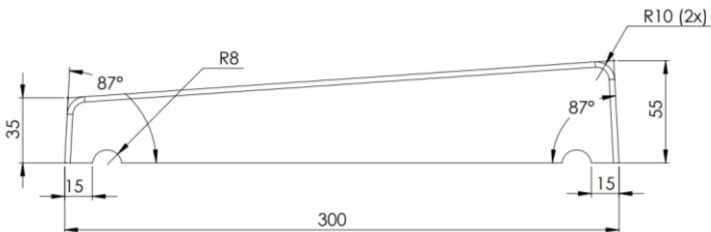

Chaperons 1 Pente