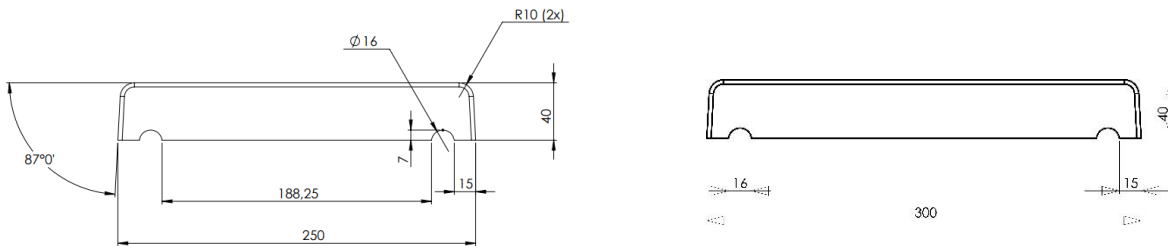

CHAPERON PIERRE LISSE 1 M

Désignation Article	Dimensions (L x l x H en mm)	Poids unité (kg)	Quantité par palette	BLANC TRADITION		GRIS		CREME	
				Référence WESER	Code EAN	Référence WESER	Code EAN	Référence WESER	Code EAN
Chaperons Plats									
Chaperon de mur Pierre Lisse Plat 99 x 25 cm	990 x 250 x 40	21	36	CHPL025B	3660227082165	CHPL025G	3660227082172		
Chaperon de mur Pierre Lisse Plat 99 x 30 cm	990 x 300 x 40	26	36	CHPL030B	3660227072104	CHPL030G	3660227072111	CHPL030C	3660227072128
Chaperons 1 Pente									
Chaperon de mur Pierre Lisse Plat 99 x 30 cm	990 x 300 x 35	28,5	30			CHPL130G	3660227082189		
Chaperons 2 Pentes									
Chaperon de mur Pierre Lisse 2 Pentes 99 x 30 cm	990 x 300 x 40/57	31	32	CHPL230B	3660227072135	CHPL230G	3660227072159	CHPL230C	3660227072142

Chaperons Plats