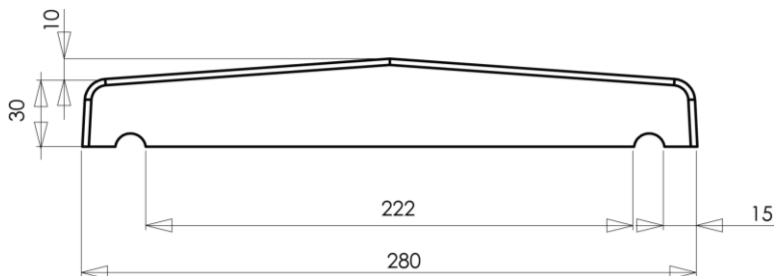

Chaperons 2 Pentes