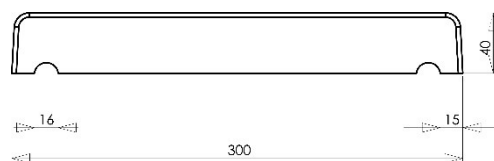

Retrouvez nos
produits sur weser.fr