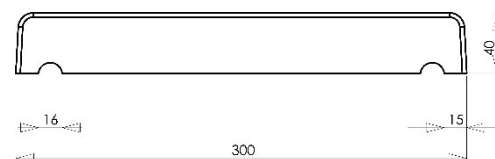

Retrouvez nos
produits sur weser.fr