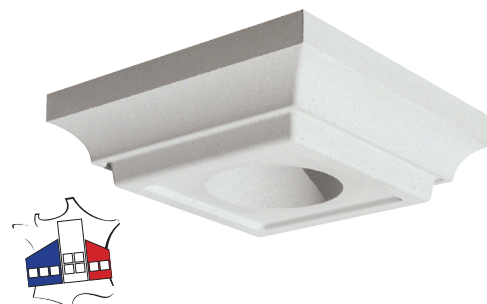

Gamme : 130 - CLOTURE

Famille : V124 - CHAPITEAUX CLASSIQUES

06/08/2019

CHAPITEAU DE PILIER

37 x 37

Référence fournisseur : CPT3737B
 Date de création : 06/11/1996
 Code EAN : 3660227006871
 Code EAN cond. : 3660227506876

Dimensions (mm)

Haut : 100 Longueur : 370 Largeur : 370
 Épaisseur : Diamètre :

Dimensions spéciales :

Poids (kg) : 18,0
 Coloris : BLANC CASSE Autres Coloris : Oui
 Unités de Conditionnement (UC) : PIECE Sur Commande ou sur Stock : En Stock
 Conditionnement : PALETTE Origine produit (pays) : France
 Quantité UC par cond. : 10

Informations Produit

Les chapiteaux de pilier Weser sont les éléments de finition indispensables à votre clôture. Ces éléments habillent vos poteaux de clôture et de portail de façon élégante et sophistiquée.

Usage : Chapiteau pour poteau
 Matière : Béton
 Type de finition : Vibro-presse
 Aspect : Lisse
 Produit gélif : Non
 Produit réfractaire : Non
 Produit carrossable : NC
 Produit anti-dérapant : Non
 Produit à péremption : Non
 Marquage CE : Non
 Eco-Participation : Non
 Fiche de données de sécurité : Non