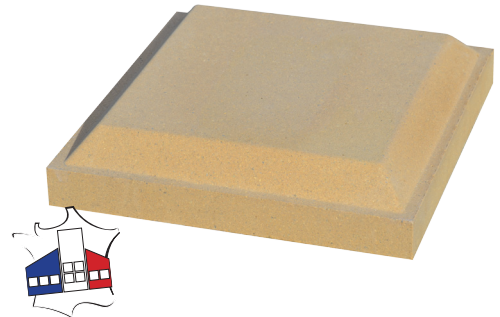

## CHAPEAU DE PILIER DOUBLE COURONNEMENT 32 x 32

Référence fournisseur : CP332P  
Date de création : 20/09/2005  
Code EAN : 3660227017587  
Code EAN cond. : 3660227517582

### Dimensions (mm)

Haut : 70  
Épaisseur :  
Dimensions spéciales :

Longueur : 320  
Diamètre :

Largeur : 320

Poids (kg) : 12,0  
Coloris : TON PIERRE  
Unités de Conditionnement (UC) : PIECE  
Conditionnement : PALETTE  
Quantité UC par cond. : 10

### Informations Produit

Les chapeaux de pilier Weser sont les éléments de finition indispensables à votre clôture. Ces éléments protègent harmonieusement vos poteaux de clôture et de portail et assurent leur pérennité en évitant la pénétration de l'eau dans la maçonnerie.

- Fabriqué en France.

Usage : Chapeau pour poteau de clôture  
Matière : Béton  
Type de finition : Vibro-presse  
Aspect : Lisse  
Produit gélif : Non  
Produit réfractaire : Non  
Produit carrossable : NC  
Produit anti-dérapant : Non  
Produit à péremption : Non  
Marquage CE : Non  
Eco-Participation : Non  
Fiche de données de sécurité : Non