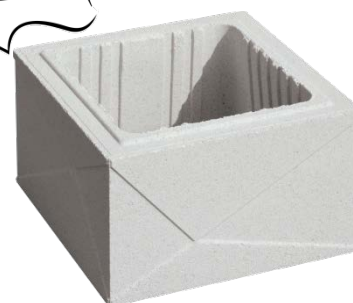

Dimensions (mm)

Hauteur :	167	Longueur :	290	Largeur :	290
Épaisseur :	-	Diamètre :	-		

Poids (kg) :	10	Disponibilité :	En stock
Coloris :	Blanc cassé	Autres coloris :	Non
Pays d'origine :	France		

Fiche de chargement

Unité de conditionnement (UC) :	PIECE
Condition de stockage :	Intérieur / Extérieur
Type de conditionnement :	Palette
Dimensions palette pleine HxLxP (mm) :	1500 x 1000 x 1200
Palette 4 entrées :	Oui
Poids palette vide (kg) :	30
Poids palette pleine (kg) :	750
Référence palette :	W3PAL1000x1200
Palette retournable :	Oui
Nombre d'UC par conditionnement :	72

Caractéristiques techniques :

Usage :	Pilier de clôture
Matière :	Pierre reconstituée
Type de finition :	Vibropressé
Aspect :	Lisse
Produit résistant au gel :	Oui

Plus Produit

- Teinté et hydrofugé dans la masse pour une meilleure tenue des couleurs.
- Précision et régularité dimensionnelle grâce à la technologie du béton compacté.
- Pose simplifiée par emboîtement des éléments.
- Peut être associé facilement aux chaperons OPTIPOSE®.
- Pour vous simplifier la vie, ce pilier peut être livré en kit portillon (1 pilier) ou portail (2 piliers).
- Personnalisable par les différents coloris d'inserts.
- Pour éviter tout risque de fissuration, les éléments de ce pilier sont à poser avec un film de compression (non fourni).
- Résistant au Gel.
- Fabrication Française.

Conseils de pose

Retrouver nos conseils de pose en vidéo sur www.weser.fr