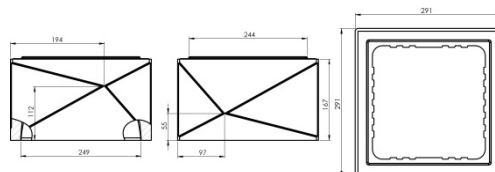

PLAN PRODUIT

Retrouvez nos
produits sur weser.fr