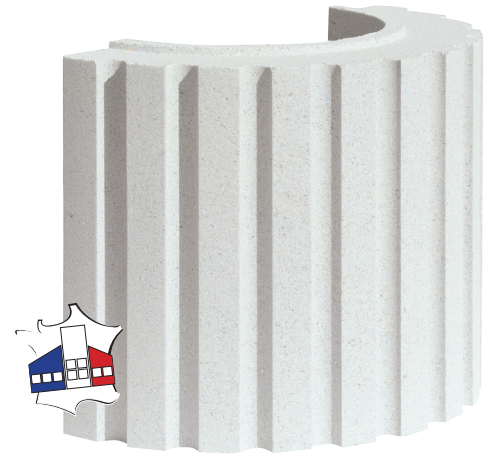

DEMI-ELEMENT DE FUT CANNELE

DIAM. 35 x 25

Référence fournisseur : FUT1/2CAN35B
Date de création : 06/11/1996
Code EAN : 3660227014449
Code EAN cond. : 3660227514444

Dimensions (mm)

Haut : 250 Longueur : Largeur :
Épaisseur : Diamètre : 350
Dimensions spéciales :

Poids (kg) : 12,0
Coloris : BLANC CASSE Autres Coloris : OUI
Unités de Conditionnement (UC) : PIECE Sur Commande ou sur Stock : Sur demande
Conditionnement : PALETTE Origine produit (pays) : France
Quantité UC par cond. : 1

- Les Plus Produits :**
- Colonnes décoratives, cannelées ou lisses, proposées en 2 diamètres et 2 teintes.
 - Demi-colonnes disponibles pour décoration en façade.
 - Hauteur ajustable par élément de 25 cm.
 - Utilisables en support de charge par remplissage à l'aide d'un béton armé.

Usage : Décoration de façade
Matière : Béton
Type de finition : Vibro-presse
Aspect : Cannelée
Produit gélif : Non
Produit réfractaire : Non
Produit carrossable : NC
Produit anti-dérapant : Non
Produit à péremption : Non
Marquage CE : Non
Eco-Participation : Non
Fiche de données de sécurité : Non