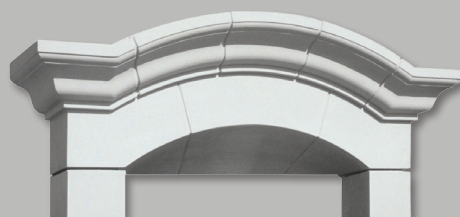

Décoratives, elles ouvrent vos combles à la lumière.

Lucarne à fronton 40°

Lucarne chapeau de gendarme

Lucarne chapeau de gendarme avec faux-joints

Lucarne ovale

DESCRIPTION :

Les lucarnes Weser ont été soigneusement étudiées pour pouvoir s'adapter aux différents types d'architecture.

Leurs formes harmonieuses, à fronton ou à chapeau de gendarme, permettent de les incorporer dans tout type de projets : constructions neuves d'aspect traditionnel ou restauration.

Les frontons sont proposés avec des angles d'inclinaison de 40°. La plupart des modèles sont disponibles avec ou sans faux-joints pour respecter les différents types d'assemblages régionaux.

La lucarne ovale Weser est monobloc, teintée et hydrofugée dans la masse.

LUCARNE À FRONTON

Les lucarnes à fronton sont constituées d'un élément supérieur, d'un linteau, de deux jambages et d'un appui de 35 cm.