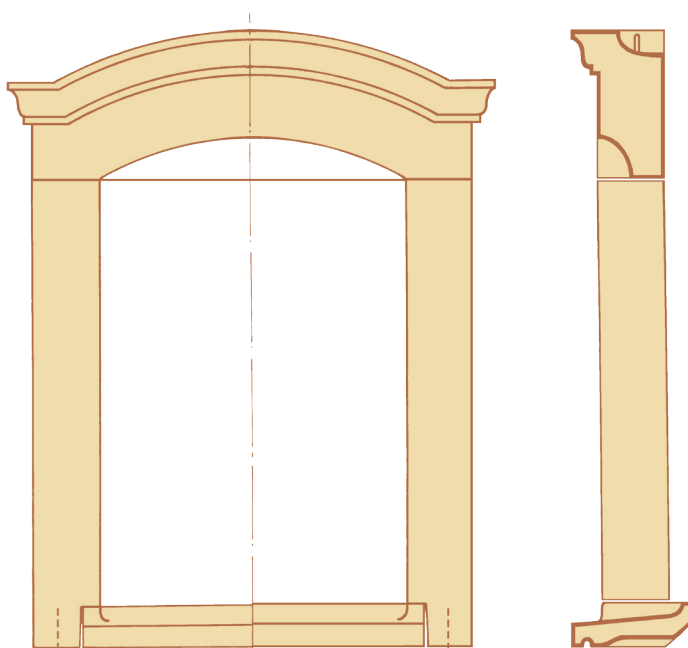

LUCARNE CHAPEAU DE GENDARME

Les lucarnes chapeau de gendarme sont constituées d'un élément supérieur, de deux jambages et d'un appui de 35 cm.

Pour connaître les dimensions des éléments, consulter la notice de mise en œuvre disponible sur www.weser.fr.