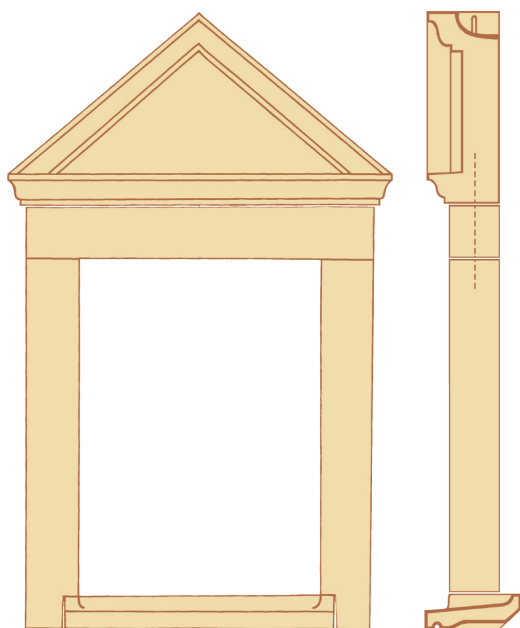

Décoratives, elles ouvrent vos combles à la lumière.

Lucarne à fronton 40°

Lucarne chapeau de gendarme

Lucarne chapeau de gendarme avec faux-joints

Lucarne ovale

DESCRIPTION :

Les lucarnes Weser ont été soigneusement étudiées pour pouvoir s'adapter aux différents types d'architecture.

Les lucarnes Weser existent en teinte pierre et blanc cassé.

AVANTAGES TECHNIQUES :

Les lucarnes Weser sont composées de 4 ou 5 éléments, appui, jambages, linteau et fronton.

De fabrication soignée, leurs dimensions rigoureuses facilitent beaucoup leur pose et rendent leur mise en œuvre plus rapide.

L'assemblage se fait par emboîtement, collage et clavetage.

Les dimensions tableaux des lucarnes Weser correspondent aux dimensions normalisées des menuiseries.

Teintées et hydrofugées dans la masse, les lucarnes Weser ne demandent aucun entretien particulier.

La lucarne ovale Weser est monobloc, teintée et hydrofugée dans la masse.

LUCARNE À FRONTON

Les lucarnes à fronton sont constituées d'un élément supérieur, d'un linteau, de deux jambages et d'un appui de 35 cm.