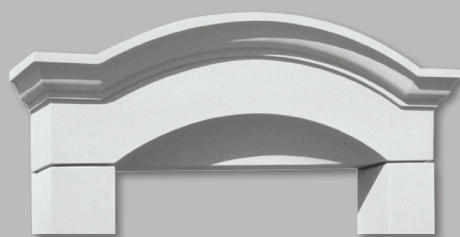

Décoratives, elles ouvrent vos combles à la lumière.

Lucarne à fronton 40°

Lucarne chapeau de gendarme

Lucarne chapeau de gendarme avec faux-joints

Lucarne ovale

DESCRIPTION :

Les lucarnes Weser ont été soigneusement étudiées pour pouvoir s'adapter aux différents types d'architecture.

Leurs formes harmonieuses, à fronton ou à chapeau de gendarme, permettent de les incorporer dans tout type de projets : constructions neuves d'aspect traditionnel ou restauration.

Les frontons sont proposés avec des angles d'inclinaison de 40°. La plupart des modèles sont disponibles avec ou sans faux-joints pour respecter les différents types d'assemblages régionaux.

Les lucarnes Weser existent en teinte pierre et blanc cassé.

AVANTAGES TECHNIQUES :

Les lucarnes Weser sont composées de 4 ou 5 éléments, appui, jambages, linteau et fronton.

De fabrication soignée, leurs dimensions rigoureuses facilitent beaucoup leur pose et rendent leur mise en œuvre plus rapide.

La lucarne ovale Weser est monobloc, teintée et hydrofugée dans la masse.

LUCARNE À FRONTON

Les lucarnes à fronton sont constituées d'un élément supérieur, d'un linteau, de deux jambages et d'un appui de 35 cm.