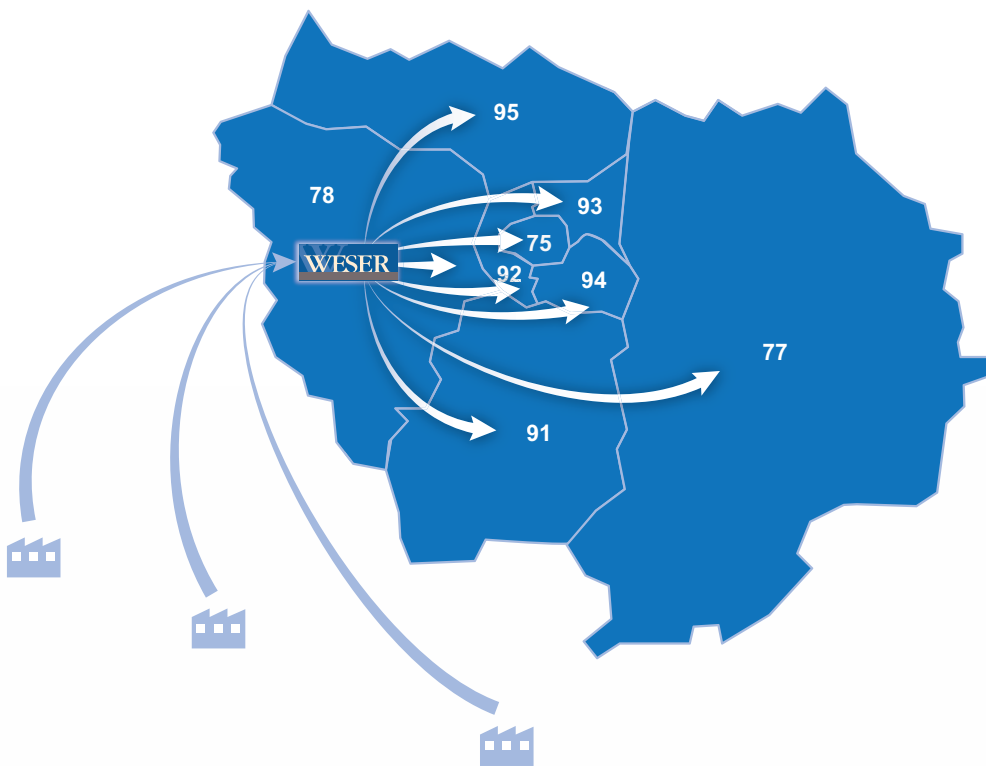

TOP INFOS

Fermeture Épône : le 18 avril 2019 au soir
Ouverture Les Mureaux : le 24 avril 2019

“ Afin de mieux vous servir, nous déménageons dans de nouveaux locaux et libèrerons donc notre ancienne adresse dès le vendredi 19 avril.
Nous serons heureux de vous accueillir sur **le site des Mureaux**, après un transfert express, le **mercredi 24 avril**. Notre équipe vous attendra pour construire avec vous cette nouvelle histoire commerciale. ”

Plan d'accès

Les 200 produits les plus utilisés tenus en stock ainsi que la totalité de notre gamme de plaquettes de parements.

www.weser.fr

**WESER 78
DÉMÉNAGE !**

Livraison ou Enlèvement ?

Choisissez la solution qui vous convient

Faites-vous livrer !

- Sur toute **l'Ile-de-France**
- **60€*** par palette complète ou au détail

*Valable uniquement pour notre site des Mureaux.

Horaires d'ouverture de Weser 78 :
7h30-12h / 13h30-17h
sauf le vendredi 16h